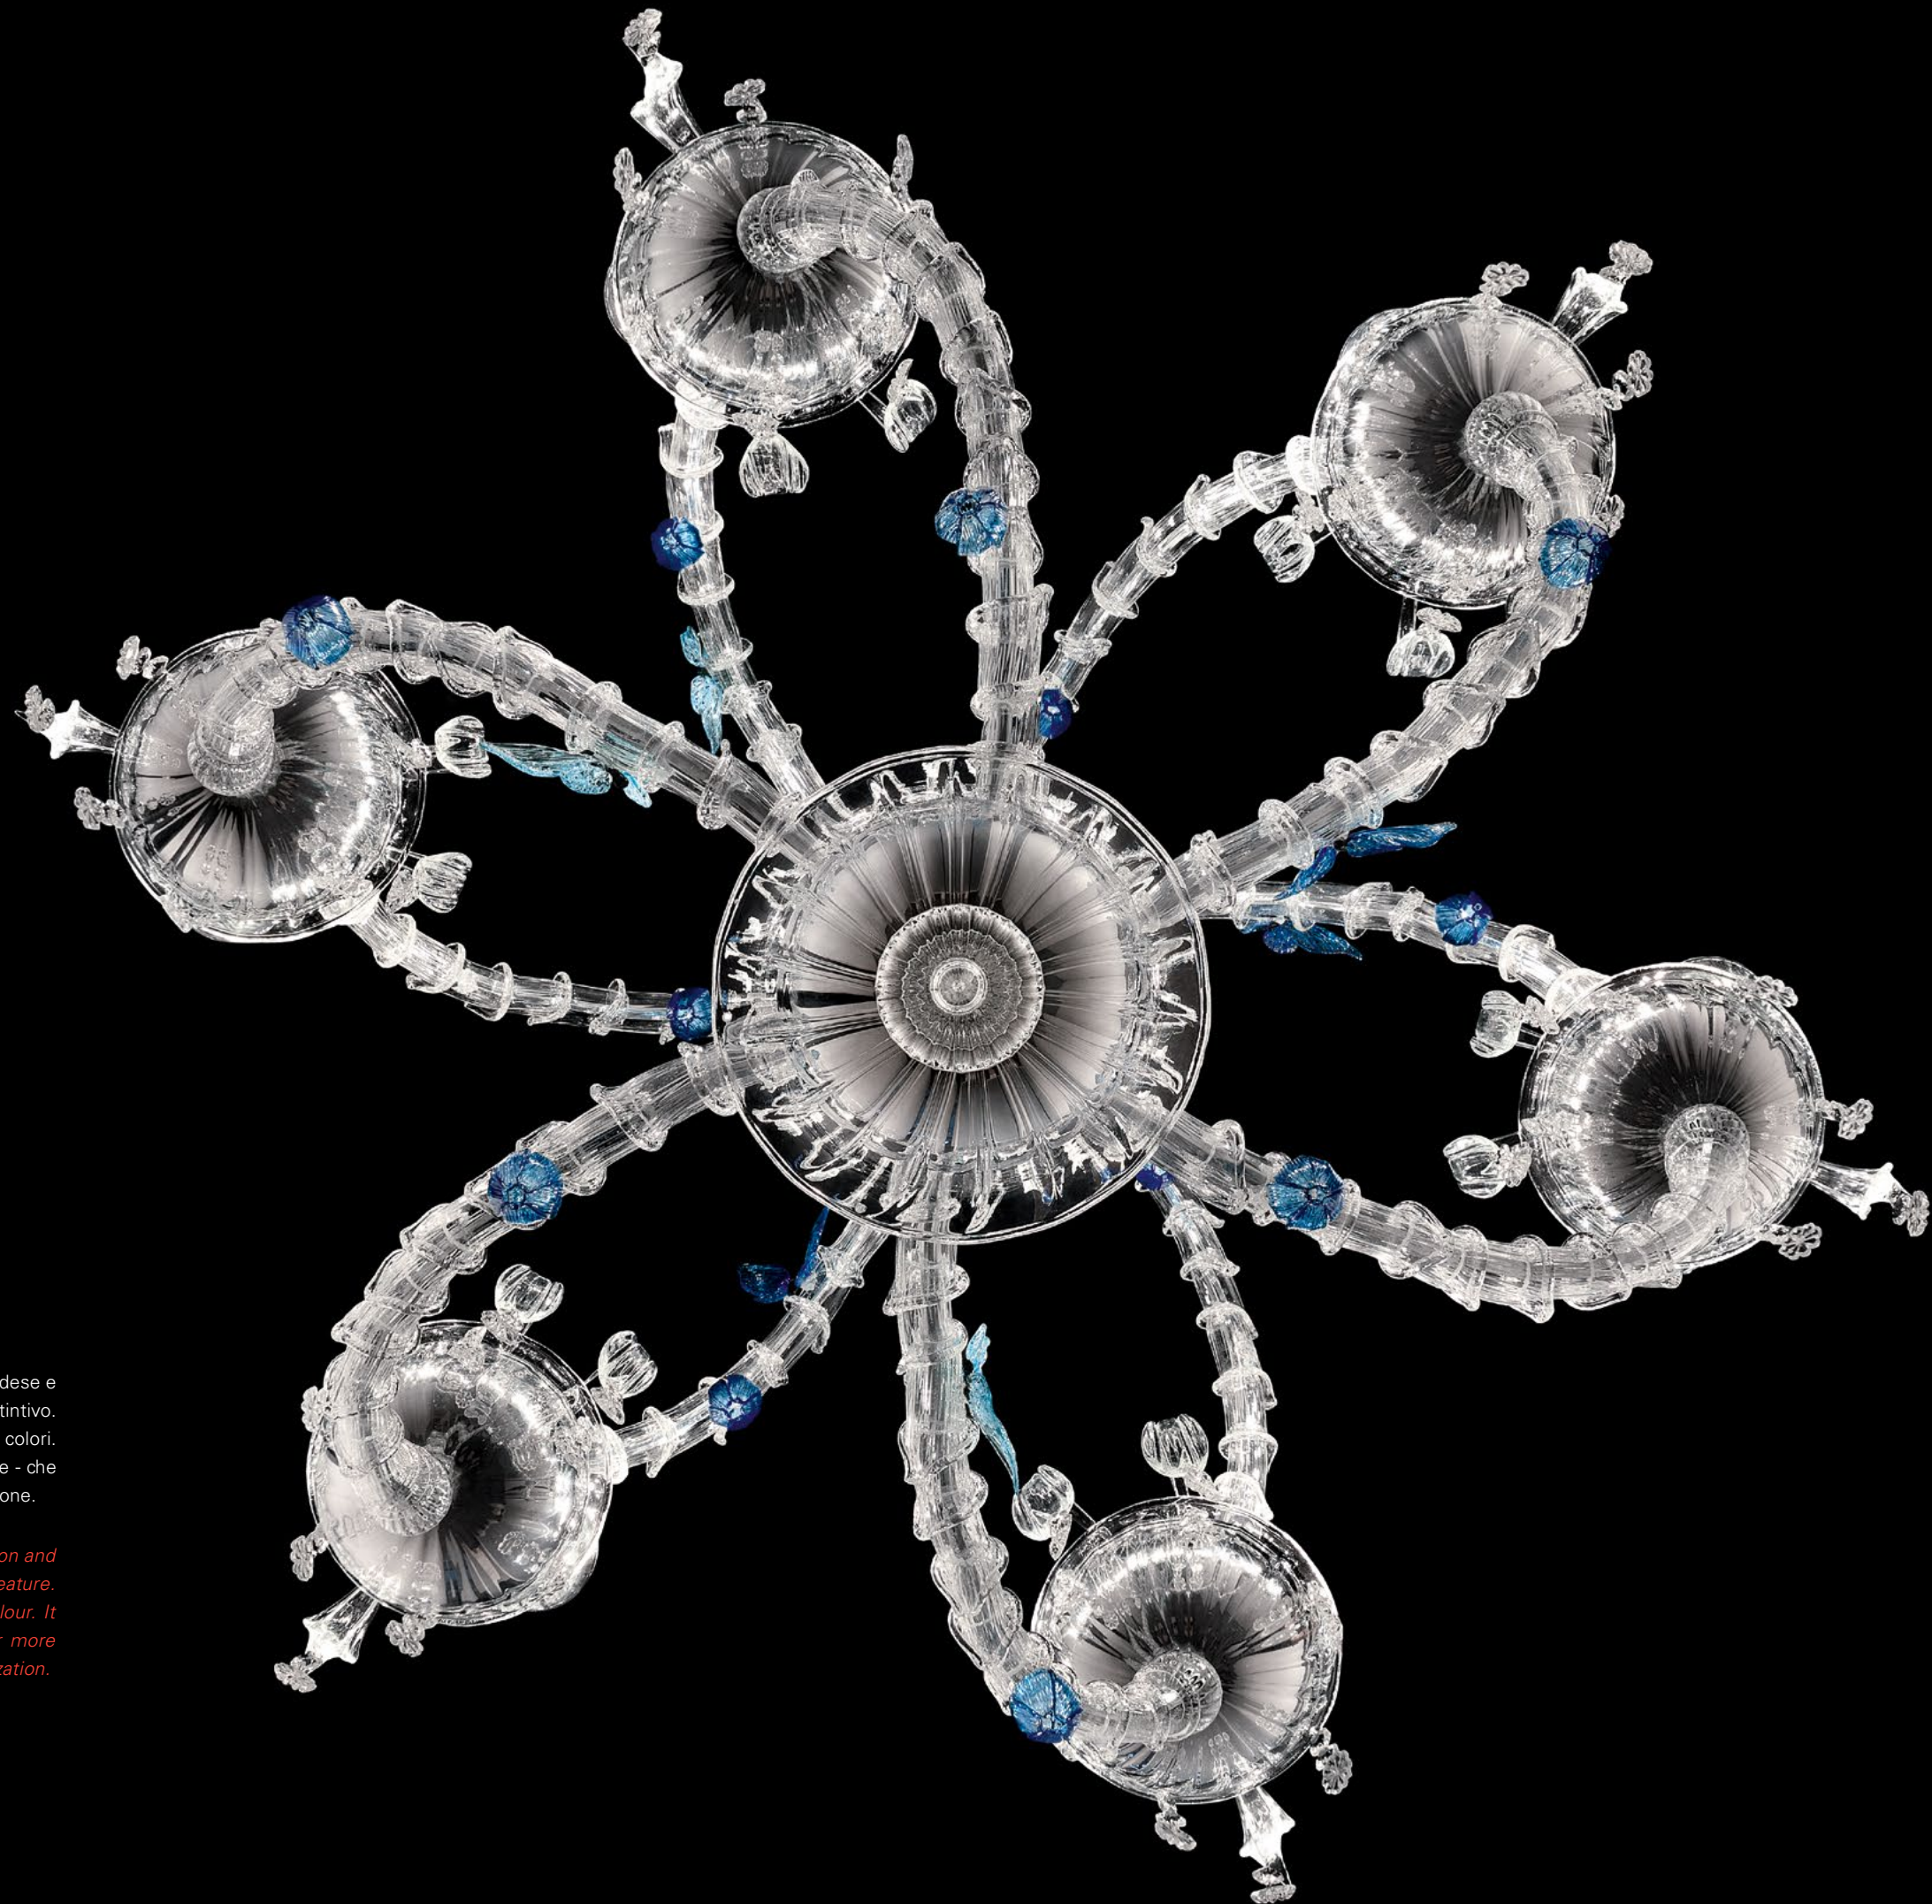

Barovier&Toso
VENEZIA 1295

ADONIS

Marcel Wanders studio

Adonis è una collezione creata da Marcel Wanders, ispirata alla tradizione floreale olandese e contaminata da quella vetraria muranese che, da sempre, usa i fiori come elemento distintivo. Leggiadre farfalle e boccioli di tulipano adornano i bracci di tutti i modelli, in un vortice di colori. Si compone di sei lampadari di due diverse fogge - una allungata e una più tradizionale - che possono essere combinati tra loro in un sistema modulare ad elevata personalizzazione.

Adonis is a collection created by Marcel Wanders, inspired by the Dutch floral tradition and fused with Murano glassmaking, which has always used flowers as a distinctive feature. Graceful butterflies and tulip buds adorn the arms of every model, in a swirl of colour. It is comprised of six chandeliers in two different styles - one elongated, the other more traditional - that can be combined in a modular system for the ultimate in personalization.