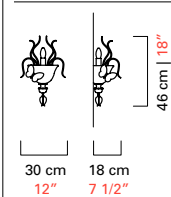

Modelli e misure <i>Models and sizes</i>	Adonis 7360/04			Adonis 7360/06			Adonis 7360/09			Adonis 7360/13		
Peso Weight	22 kg 48 lb			36 kg 79 lb			25 kg 55 lb			38 kg 84 lb		
Lampadine N. Tipo W max. Bulbs N. Type W max.	4 E14 60 E12 60			6 E14 60 E12 60			9 E14 60 E12 60			13 E14 60 E12 60		
Dimmerabile Dimmable	D			D			D			D		
Classe energetica Energy class	(01)			(01)			(01)			(01)		
Lampadine incluse Bulbs included												
Certificazioni Certification Marks												

Modelli e misure <i>Models and sizes</i>	Adonis 7360/17			Adonis 7360/21		
Peso Weight	55 kg 121 lb			77 kg 170 lb		
Lampadine N. Tipo W max. Bulbs N. Type W max.	17 E14 60 E12 60			21 E14 60 E12 60		
Dimmerabile Dimmable	D			D		
Classe energetica Energy class	(01)			(01)		
Lampadine incluse Bulbs included						
Certificazioni Certification Marks						

Modelli e misure
Models and sizes

Adonis
7360/01

Peso <i>Weight</i>	7 kg 15 lb
Lampadine <i>Bulbs</i>	N. Tipo W max. 1 E14 60 N. Type W max. E12 60
Dimmerabile <i>Dimmable</i>	D
Classe energetica <i>Energy class</i>	(01)
Lampadine incluse <i>Bulbs included</i>	
Certificazioni <i>Certification Marks</i>	