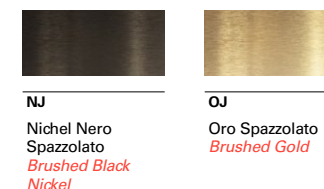

Finiture
Finishings

Modelli e misure <i>Models and sizes</i>	Metropolis 5720/18	Metropolis 5720/01	
Peso Weight	37 kg 82 lb	3 kg 7 lb	
Lampadine N. Tipo W max. Bulbs N. Type W max.	18+4 G9+Led 7+1,5 7+1,5	1+1 G9+Led 7+1,5 7+1,5	
Dimmerabile Dimmable	D G9	D G9	
Classe energetica Energy class			
Lampadine incluse Bulbs included	G9 Led + Led	G9 Led + Led	
Certificazioni Cerification Marks