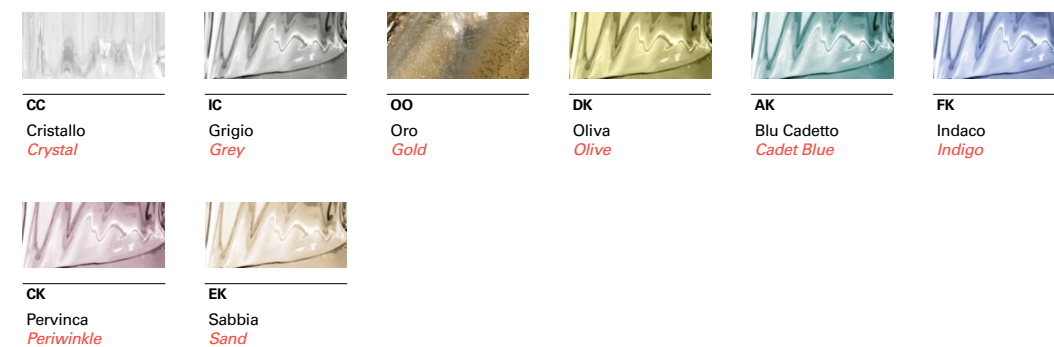

Modelli e misure <i>Models and sizes</i>	Metropolis 5720/06	Metropolis 5720/09	Metropolis 5720/12	
Peso Weight	15 kg 33 lb	18 kg 40 lb	25 kg 55 lb	
Lampadine N. Tipo W max. Bulbs N. Type W max.	6+3 G9+Led 7+1,5 7+1,5	9+3 G9+Led 7+1,5 7+1,5	12+3 G9+Led 7+1,5 7+1,5	
Dimmerabile Dimmable	D G9	D G9	D G9	
Classe energetica Energy class				
Lampadine incluse Bulbs included	G9 Led + Led	G9 Led + Led	G9 Led + Led	
Certificazioni Cerification Marks				

Colori disponibili
Available colours

Finiture
Finishings

Modelli e misure <i>Models and sizes</i>	Metropolis 5720/18	Metropolis 5720/01	
Peso Weight	37 kg 82 lb	3 kg 7 lb	
Lampadine N. Tipo W max. Bulbs N. Type W max.	18+4 G9+Led 7+1,5 7+1,5	1+1 G9+Led 7+1,5 7+1,5	
Dimmerabile Dimmable	D G9	D G9	
Classe energetica Energy class			
Lampadine incluse Bulbs included	G9 Led + Led	G9 Led + Led	
Certificazioni Cerification Marks