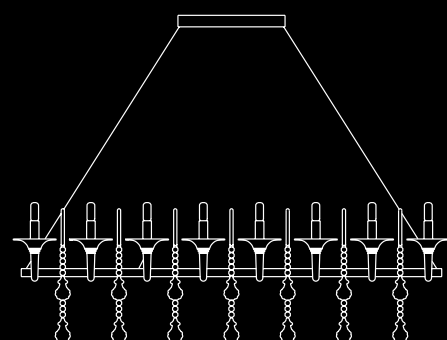

Barovier&Toso  
VENEZIA 1295

## MOODTAIF

*Franco Raggi*

Un lampadario non comune, dove i bracci sono disposti in orizzontale e non gravitano - come di consueto - attorno ad un centro. Il designer ha inteso così destrutturare questo modello storico delle collezioni Barovier&Toso riassemblandolo in una composizione nuova.

*An unusual chandelier, where the arms are arranged horizontally and do not gravitate around a center - as is usually the case. The designer reinterprets this historical model from Barovier&Toso collections giving it a new shape.*