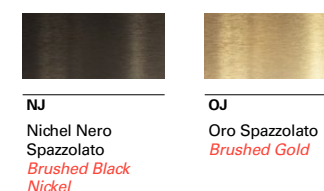

Finiture
Finishings

Modelli e misure <i>Models and sizes</i>	Vertigo	Vertigo	Vertigo
	5719/18	5719/01	5719/02
Peso Weight	38 kg 84 lb	3 kg 7 lb	5 kg 11 lb
Lampadine N. Tipo W max. Bulbs N. Type W max.	18+1 G9+G4 7+1,5 7+1,5	1+1 G9+Led 7+1,5 7+1,5	2+1 G9+G4 7+1,5 7+1,5
Dimmerabile Dimmable	D G9	D G9	D G9
Classe energetica Energy class			
Lampadine incluse Bulbs included	G9 Led + G4 Led	G9 Led + Led	G9 Led + G4 Led
Certificazioni Certification Marks