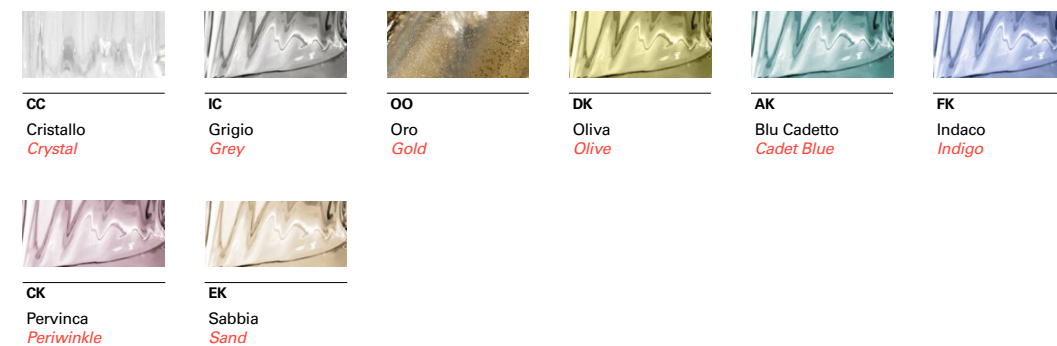

Barovier & Toso
VENEZIA 1295

VERTIGO

Vertigo è una famiglia di lampadari e applique che vive di contrasti, coniugando dinamismo e simmetria, delicatezza e potenza. Il suo eccentrico slancio verticale è mitigato dallo sviluppo radiale dei bracci, morbidamente aperti a corolla. L'elemento decorativo principale, da cui ha origine il nome stesso della collezione, è costituito dal motivo a spirale che avvolge i bracci e va ad aprirsi nella parte più alta, evidenziando il suo andamento. La sua fattura, completamente artigianale, mette in luce le abilità del maestro nel creare un involuppo di curve così complesso e articolato, eppure perfettamente regolare. La fonte luminosa, avvolta da questo calice finemente decorato, è racchiusa all'interno di un'ulteriore coppetta, svasata verso l'alto.

Vertigo is a family of chandeliers and wall sconces that thrives on contrasts, combining dynamism and symmetry, delicacy and power. Its original vertical thrust is attenuated by the radial extension of the arms, softly opening like petals. The main decorative feature, which gives the collection its name, is the spiral motif that wraps the arms and opens in the uppermost part, accentuating its shape. Completely crafted by hand, it reveals the great skill of the glassmaker to create a very complex, detailed yet perfectly regular arrangement of curves. The light source, wrapped by this painstakingly decorated chalice, is also enclosed by another cup that flares upward.

Colori disponibili
Available colours

Finiture
Finishings

Modelli e misure <i>Models and sizes</i>	Vertigo	Vertigo	Vertigo
	5719/18	5719/01	5719/02
			
Peso Weight	38 kg 84 lb	3 kg 7 lb	5 kg 11 lb
Lampadine N. Tipo W max. Bulbs N. Type W max.	18+1 G9+G4 7+1,5 7+1,5	1+1 G9+Led 7+1,5 7+1,5	2+1 G9+G4 7+1,5 7+1,5
Dimmerabile Dimmable	D G9	D G9	D G9
Classe energetica Energy class			
Lampadine incluse Bulbs included	G9 Led + G4 Led	G9 Led + Led	G9 Led + G4 Led
Certificazioni Certification Marks			