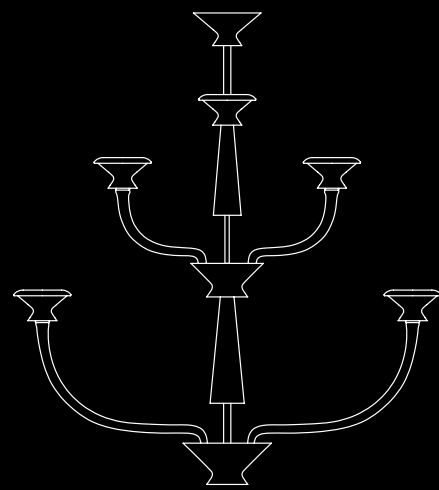

Barovier & Toso
VENEZIA 1295

VERTIGO

Vertigo è una famiglia di lampadari e applique che vive di contrasti, coniugando dinamismo e simmetria, delicatezza e potenza. Il suo eccentrico slancio verticale è mitigato dallo sviluppo radiale dei bracci, morbidamente aperti a corolla. L'elemento decorativo principale, da cui ha origine il nome stesso della collezione, è costituito dal motivo a spirale che avvolge i bracci e va ad aprirsi nella parte più alta, evidenziando il suo andamento. La sua fattura, completamente artigianale, mette in luce le abilità del maestro nel creare un involuppo di curve così complesso e articolato, eppure perfettamente regolare. La fonte luminosa, avvolta da questo calice finemente decorato, è racchiusa all'interno di un'ulteriore coppetta, svasata verso l'alto.

Vertigo is a family of chandeliers and wall sconces that thrives on contrasts, combining dynamism and symmetry, delicacy and power. Its original vertical thrust is attenuated by the radial extension of the arms, softly opening like petals. The main decorative feature, which gives the collection its name, is the spiral motif that wraps the arms and opens in the uppermost part, accentuating its shape. Completely crafted by hand, it reveals the great skill of the glassmaker to create a very complex, detailed yet perfectly regular arrangement of curves. The light source, wrapped by this painstakingly decorated chalice, is also enclosed by another cup that flares upward.