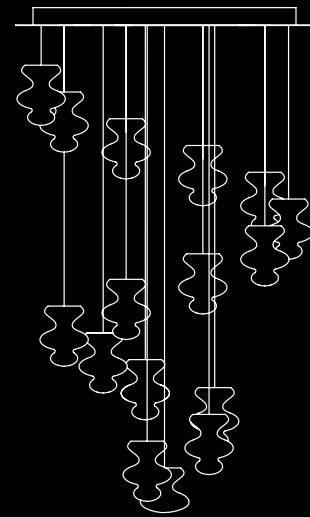

Barovier&Toso  
VENEZIA 1295

## SPINN

Le "bamboline" sono un elemento spesso utilizzato nei lampadari della tradizione muranese. Disposte a spirale e illuminate dall'interno, formano un vortice luminoso che decora l'ambiente con disegni e ombre grazie alla tipica lavorazione del vetro detta "a balotòn".

*The "bambolina" is a figure often utilized in traditional Murano chandeliers. Grouped in a spiral and lit from within, these pieces form a luminous swirl that enhances the space with patterns and shadows, thanks to the typical "balotòn" workmanship.*

Modelli e misure Models and sizes	Spinn 7218	Spinn 7219	Spinn 7220	Spinn 7221
			 	 
<b>Peso</b> <b>Weight</b>	25 kg 55 lb	55 kg 121 lb	23 kg 51 lb	45 kg 99 lb
<b>Lampadine</b> N. Tipo W max. <b>Bulbs</b> N. Type W max.	5+7 GU5.3+G4 5+7 5+7	9+16 GU5.3+G4 5+7 5+7	5+6 GU5.3+G4 5+7 5+7	8+15 GU5.3+G4 5+7 5+7
<b>Dimmerabile</b> <b>Dimmable</b>	D	D	D	D
<b>Classe energetica</b> <b>Energy class</b>	(16)	(16)	(16)	(16)
<b>Lampadine incluse</b> <b>Bulbs included</b>	GU5.3 Led + G4 Led	GU5.3 Led + G4 Led	GU5.3 Led + G4 Led	GU5.3 Led + G4 Led
<b>Certificazioni</b> <b>Certification Marks</b>				