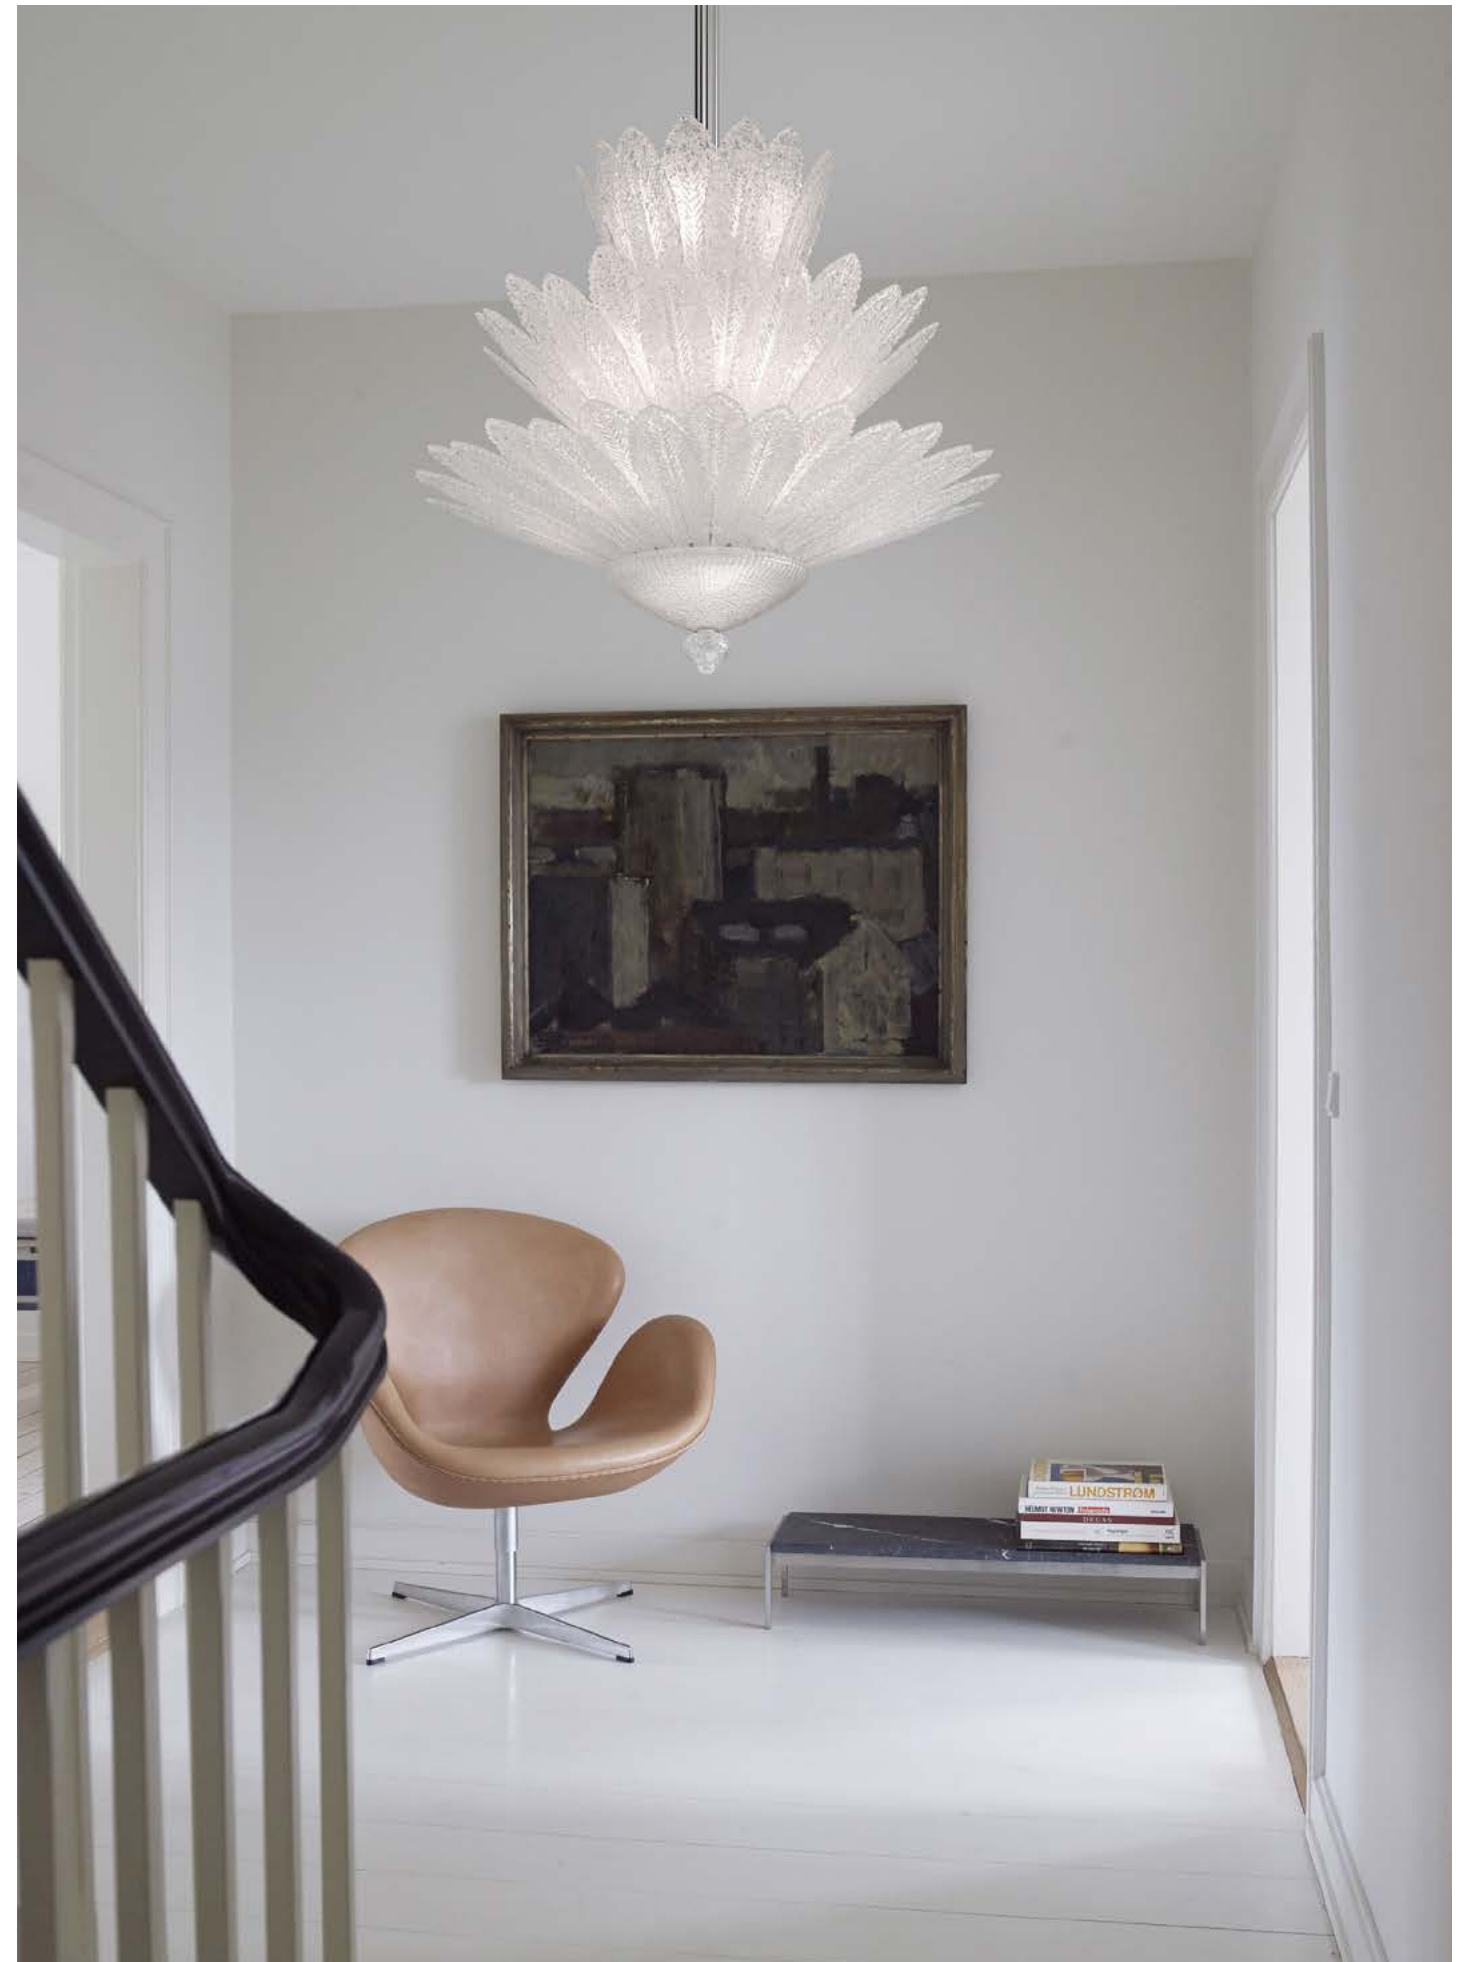

Barovier&Toso
VENEZIA 1295

SPADE

Collezione di sospensioni ispirata ai fiori e alla natura che si contraddistingue per il suo delicato design a forma di corolla, realizzata con la tecnica della "rugiada" che dona un raffinato effetto ricamato. Due o tre livelli di petali si sovrappongono come a formare dei fiori schiusi, sospesi nell'aria.

A collection of suspensions with an accent on flowers and nature, which stands out for its delicate design in the form of a corolla, made with the "rugiada" technique to create a refined embroidered look. Two or three levels of petals overlap to form the image of a blossoming flower, suspended in the air.

Modelli e misure Models and sizes	Spade 6746	Spade 6743	Spade 6747
Peso Weight	53 kg 117 lb	90 kg 198 lb	7 kg 15 lb
Lampadine N. Tipo W max. Bulbs N. Type W max.	9+2 E14 60+40 E12 60+40	15+3 E14 60+40 E12 60+40	3 E14 60 E12 60
Dimmerabile Dimmable	D	D	D
Classe energetica Energy class	(01)	(01)	(01)
Lampadine incluse Bulbs included			
Certificazioni Certification Marks			