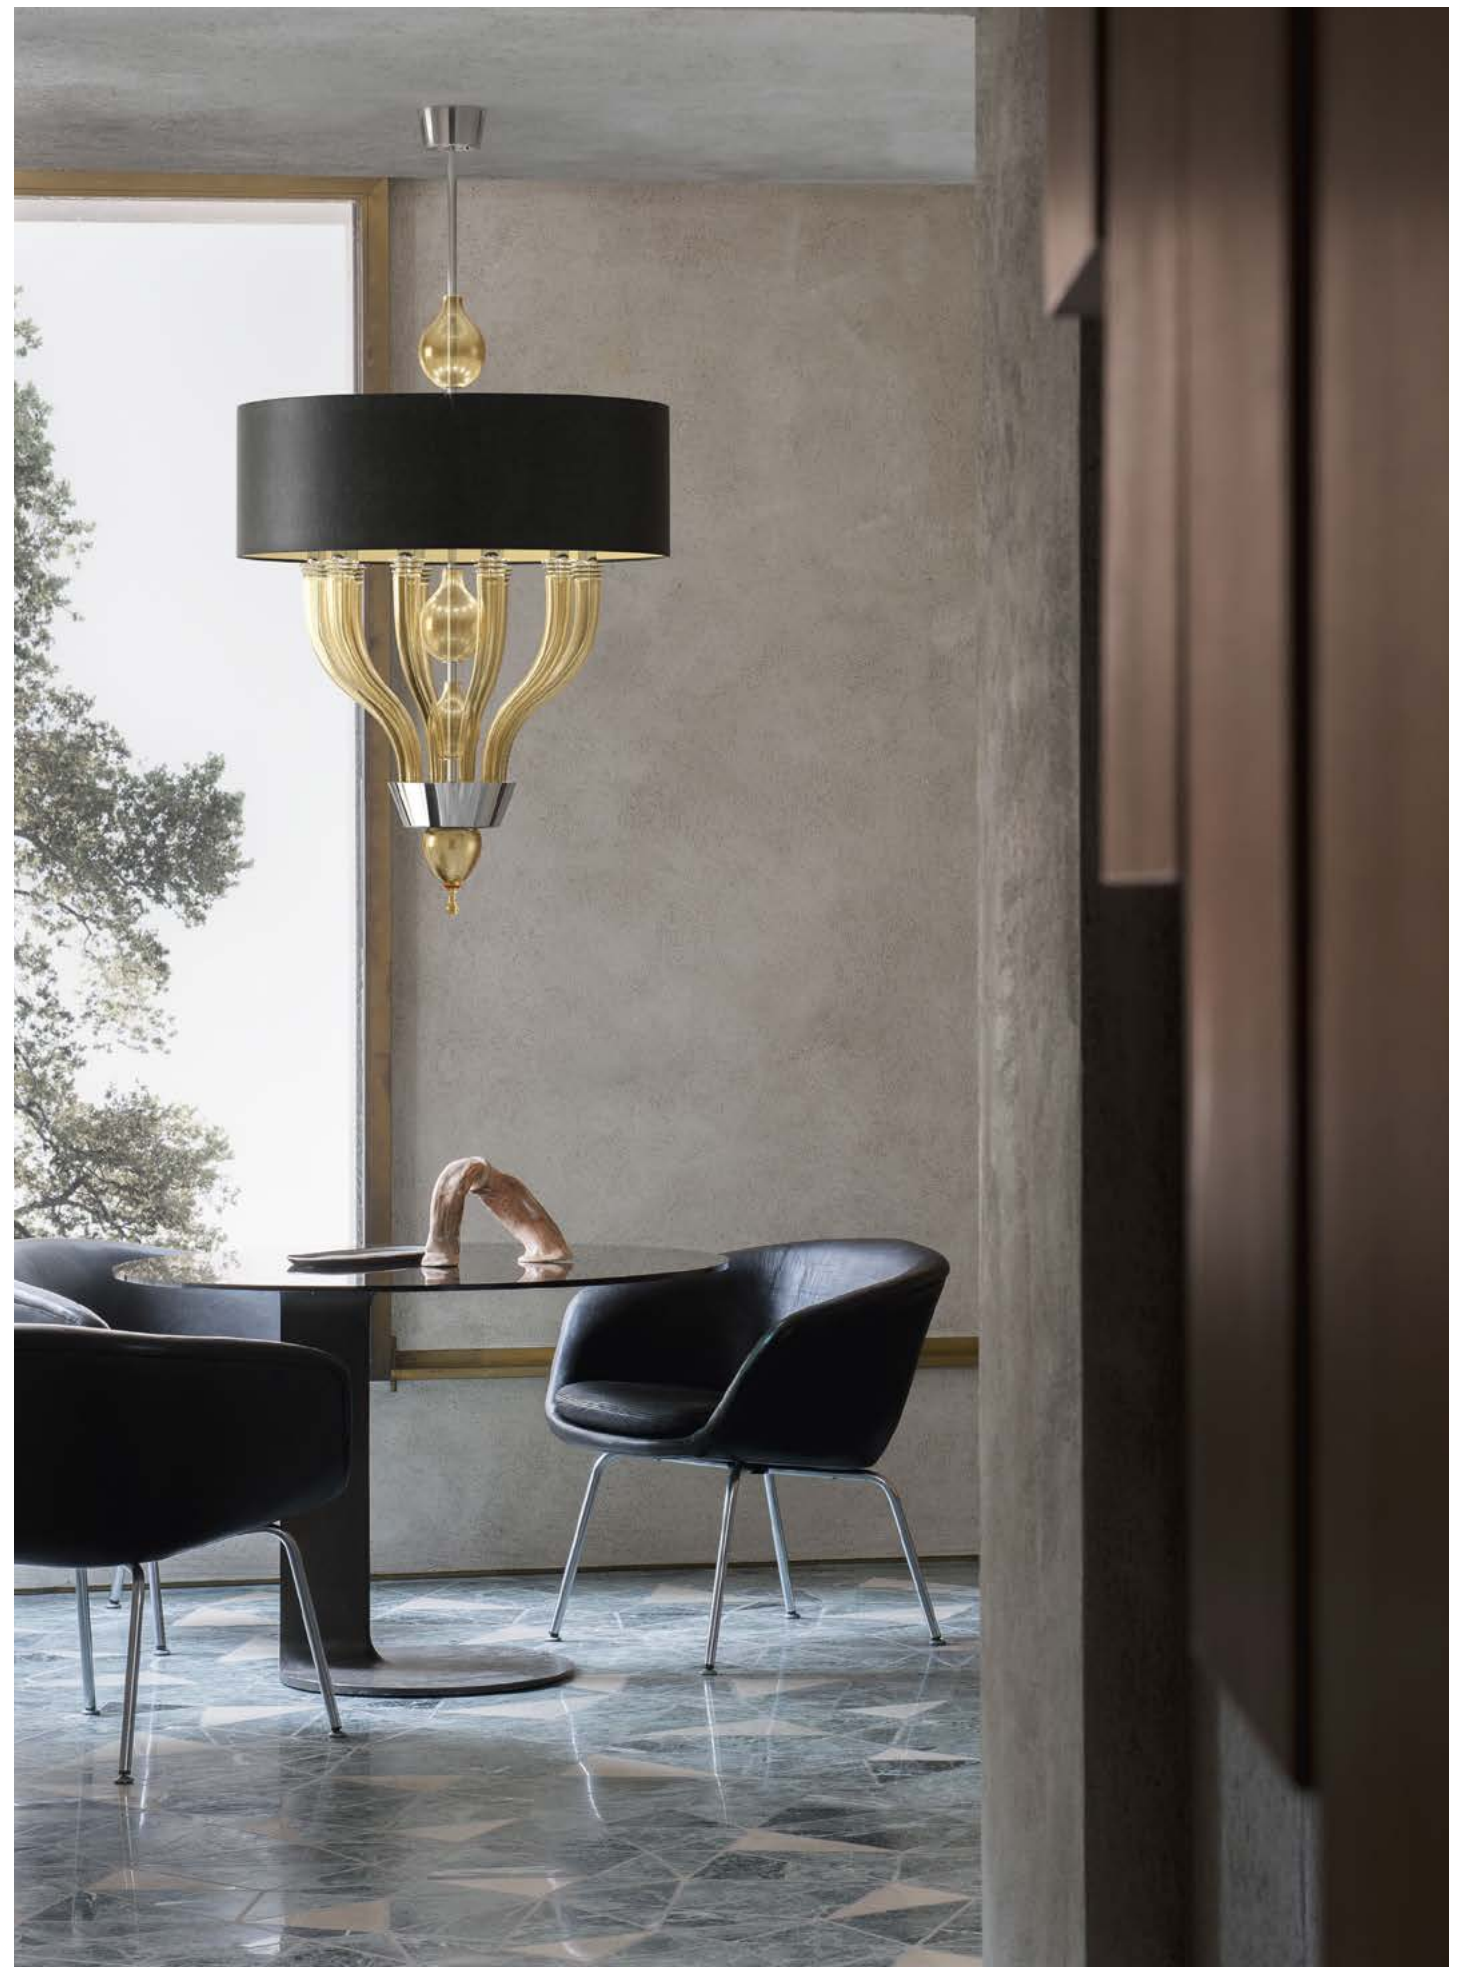

Barovier&Toso
VENEZIA 1295

PANDORA

Regala leggerezza ed un aspetto fiabesco agli interni grazie ai bracci in cristallo veneziano che sembrano fluttuare nell'aria. Il suo aspetto simile a quello di una medusa crea divertenti giochi di luce che donano profondità agli ambienti, ed il suo paralume di dimensioni importanti genera un'illuminazione omogenea ed elegante.

Interiors take on a light, fairy-tale image thanks to arms of Venetian crystal that seem to float in the air. The resemblance to a jellyfish suggests playful games of light that add depth to spaces, while the large shade generates uniform, elegant light.

Modelli e misure Models and sizes	Pandora 5675/05	Pandora 5675/08	Pandora 5675/10	Pandora 5675/02
Peso Weight	6 kg 13 lb	10 kg 22 lb	14 kg 31 lb	3 kg 7 lb
Lampadine N. Tipo W max. Bulbs N. Type W max.	5+1 E14+Led 60+1,2 E12+Led 60+1,2	8+1 E14+Led 60+1,2 E12+Led 60+1,2	10+1 E14+Led 60+1,2 E12+Led 60+1,2	2+1 E14+Led 40+1,2 E12+Led 40+1,2
Dimmerabile Dimmable	D E14	D E14	D E14	D E14
Classe energetica Energy class	(01)	(01)	(01)	(01)
Lampadine incluse Bulbs included	Led	Led	Led	Led
Certificazioni Certification Marks				