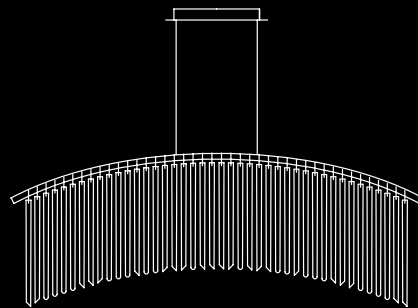

## PALMYRA

*Fabio Calvi | Paolo Brambilla*

Una sospensione molto leggera, caratterizzata da linee sinuose, in grado di impreziosire e di illuminare qualunque ambiente. È composta da bracci sovrapposti dal profilo curvilineo, dai quali pendono molteplici elementi di vetro ritorto realizzati con la stessa lavorazione dei "pastorali" dell'antica tradizione vetraria muranese.

*Palmyra is a very light suspension, characterized by sinuous lines, able to embellish and illuminate any environment. It is composed by overlapped arms with curved profiles, from which hang twisted crystal elements, made following the "pastoral" processing of the ancient Murano glass tradition.*

**Modelli e misure**  
**Models and sizes**

	Palmyra <b>7270</b>	Palmyra <b>7271</b>
<b>Peso</b> <b>Weight</b>	19 kg 42 lb	55 kg 121 lb
<b>Lampadine</b> N. Tipo W max. <b>Bulbs</b> N. Type W max.	1 Strip Led 60 60	3 Strip Led 60 60
<b>Dimmerabile</b> <b>Dimmable</b>		
<b>Classe energetica</b> <b>Energy class</b>	(06)	(06)
<b>Lampadine incluse</b> <b>Bulbs included</b>	Strip Led	Strip Led
<b>Certificazioni</b> <b>Certification Marks</b>	UL ENEC	UL ENEC

**Modelli e misure**  
*Models and sizes*

Palmyra  
**7274**

**Peso**  
*Weight*

78 kg  
172 lb

**Lampadine** N. Tipo W max.  
**Bulbs** N. Type W max.

1+2+1 Strip Led 40+60+80  
40+60+80

**Dimmerabile**  
*Dimmable*