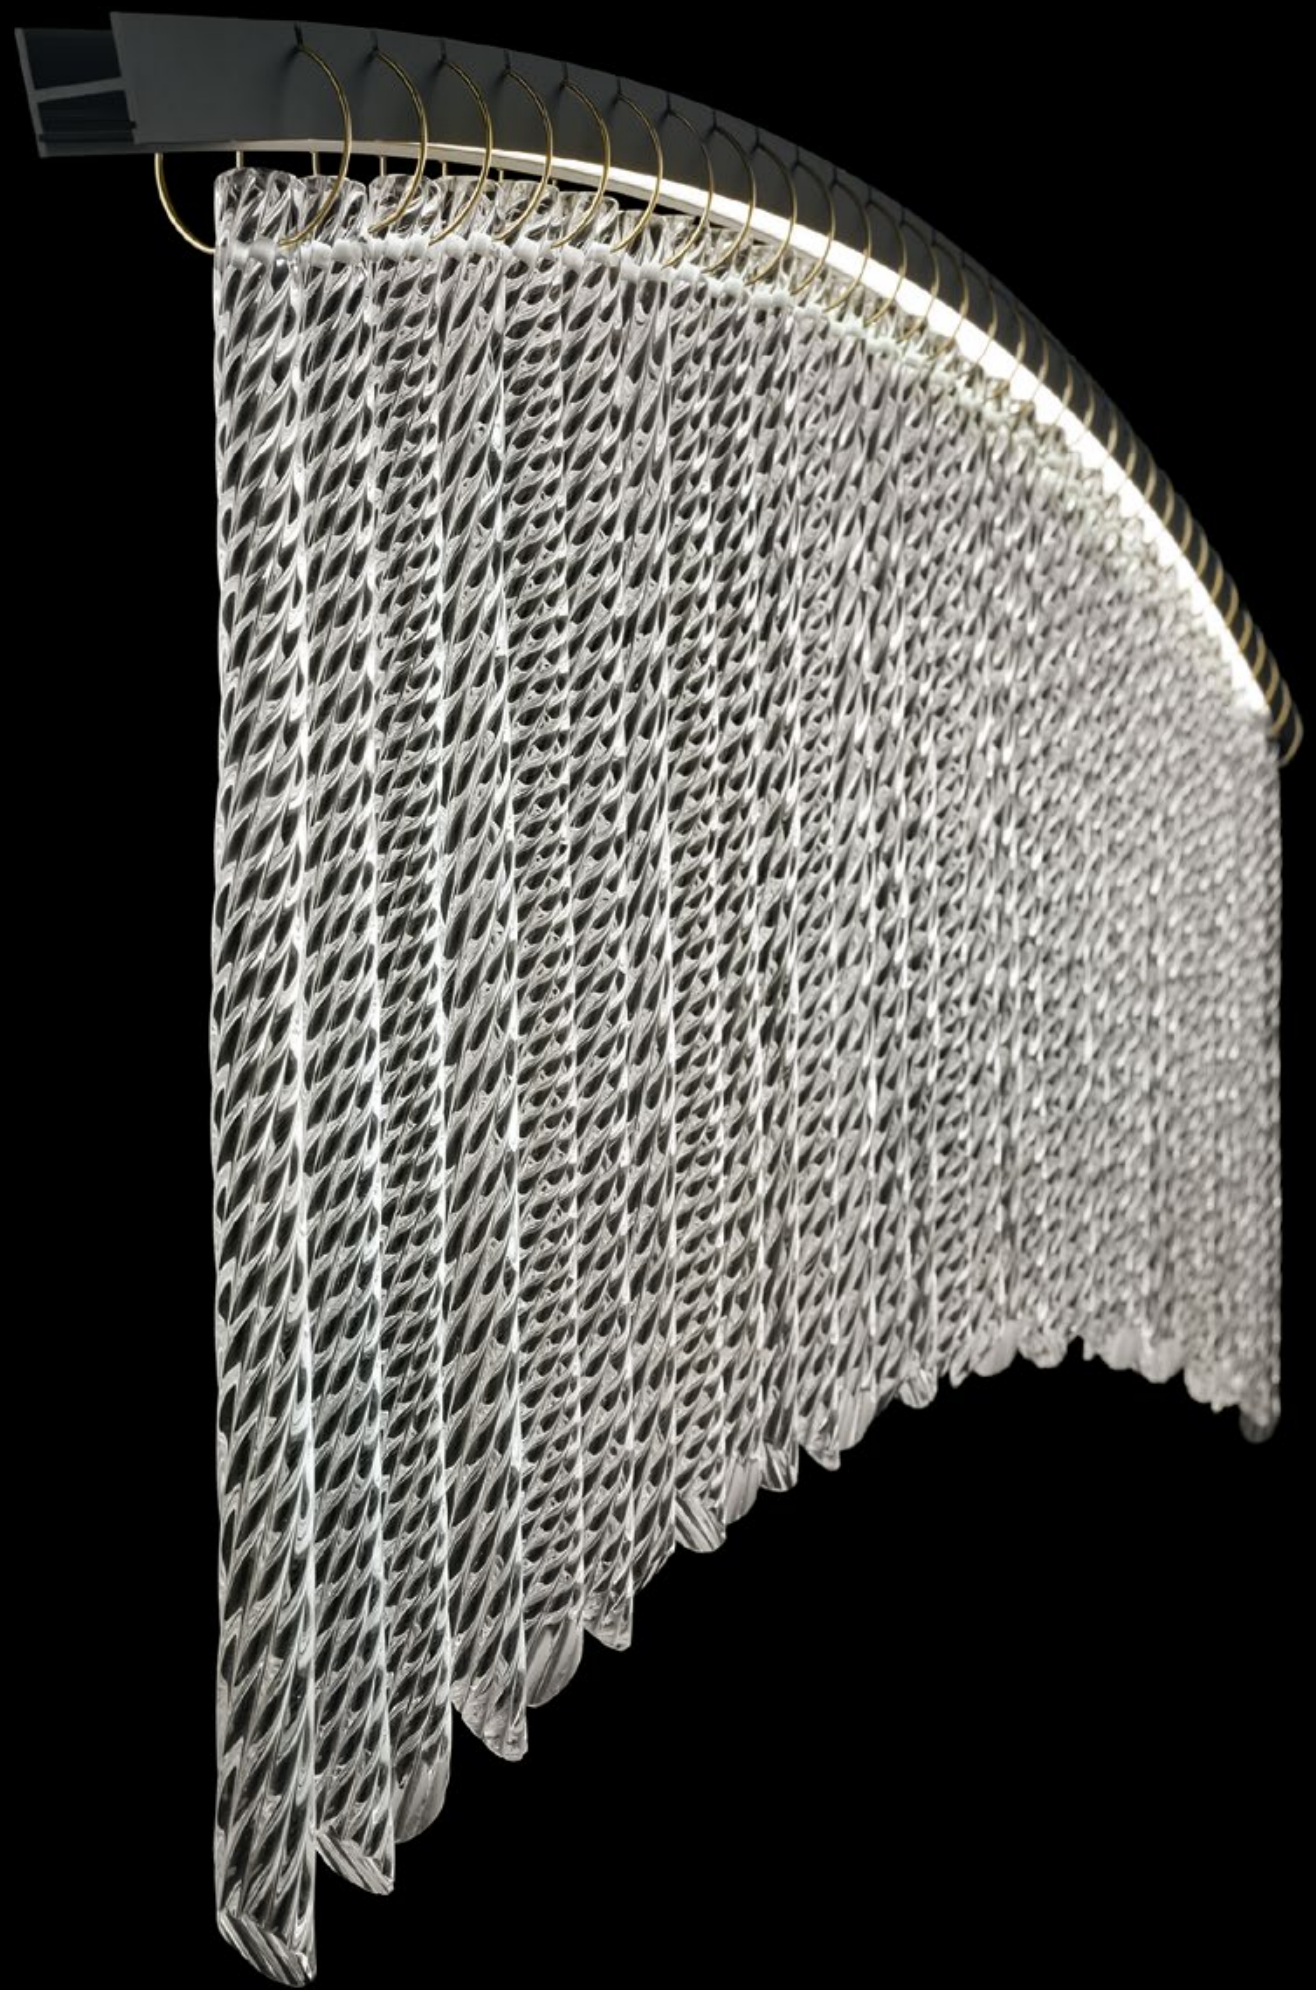

## PALMYRA

*Fabio Calvi | Paolo Brambilla*

Una sospensione molto leggera, caratterizzata da linee sinuose, in grado di impreziosire e di illuminare qualunque ambiente. È composta da bracci sovrapposti dal profilo curvilineo, dai quali pendono molteplici elementi di vetro ritorto realizzati con la stessa lavorazione dei "pastorali" dell'antica tradizione vetraria muranese.

*Palmyra is a very light suspension, characterized by sinuous lines, able to embellish and illuminate any environment. It is composed by overlapped arms with curved profiles, from which hang twisted crystal elements, made following the "pastoral" processing of the ancient Murano glass tradition.*

**Modelli e misure**  
**Models and sizes**

	Palmyra <b>7270</b>	Palmyra <b>7271</b>
<b>Peso</b> <b>Weight</b>	19 kg 42 lb	55 kg 121 lb
<b>Lampadine</b> N. Tipo W max. <b>Bulbs</b> N. Type W max.	1 Strip Led 60 60	3 Strip Led 60 60
<b>Dimmerabile</b> <b>Dimmable</b>		
<b>Classe energetica</b> <b>Energy class</b>	(06)	(06)
<b>Lampadine incluse</b> <b>Bulbs included</b>	Strip Led	Strip Led
<b>Certificazioni</b> <b>Certification Marks</b>	UL ENEC	UL ENEC

**Modelli e misure**  
*Models and sizes*

Palmyra  
**7274**

**Peso**  
*Weight*

78 kg  
172 lb

**Lampadine** N. Tipo W max.  
**Bulbs** N. Type W max.

1+2+1 Strip Led 40+60+80  
40+60+80

**Dimmerabile**  
*Dimmable*