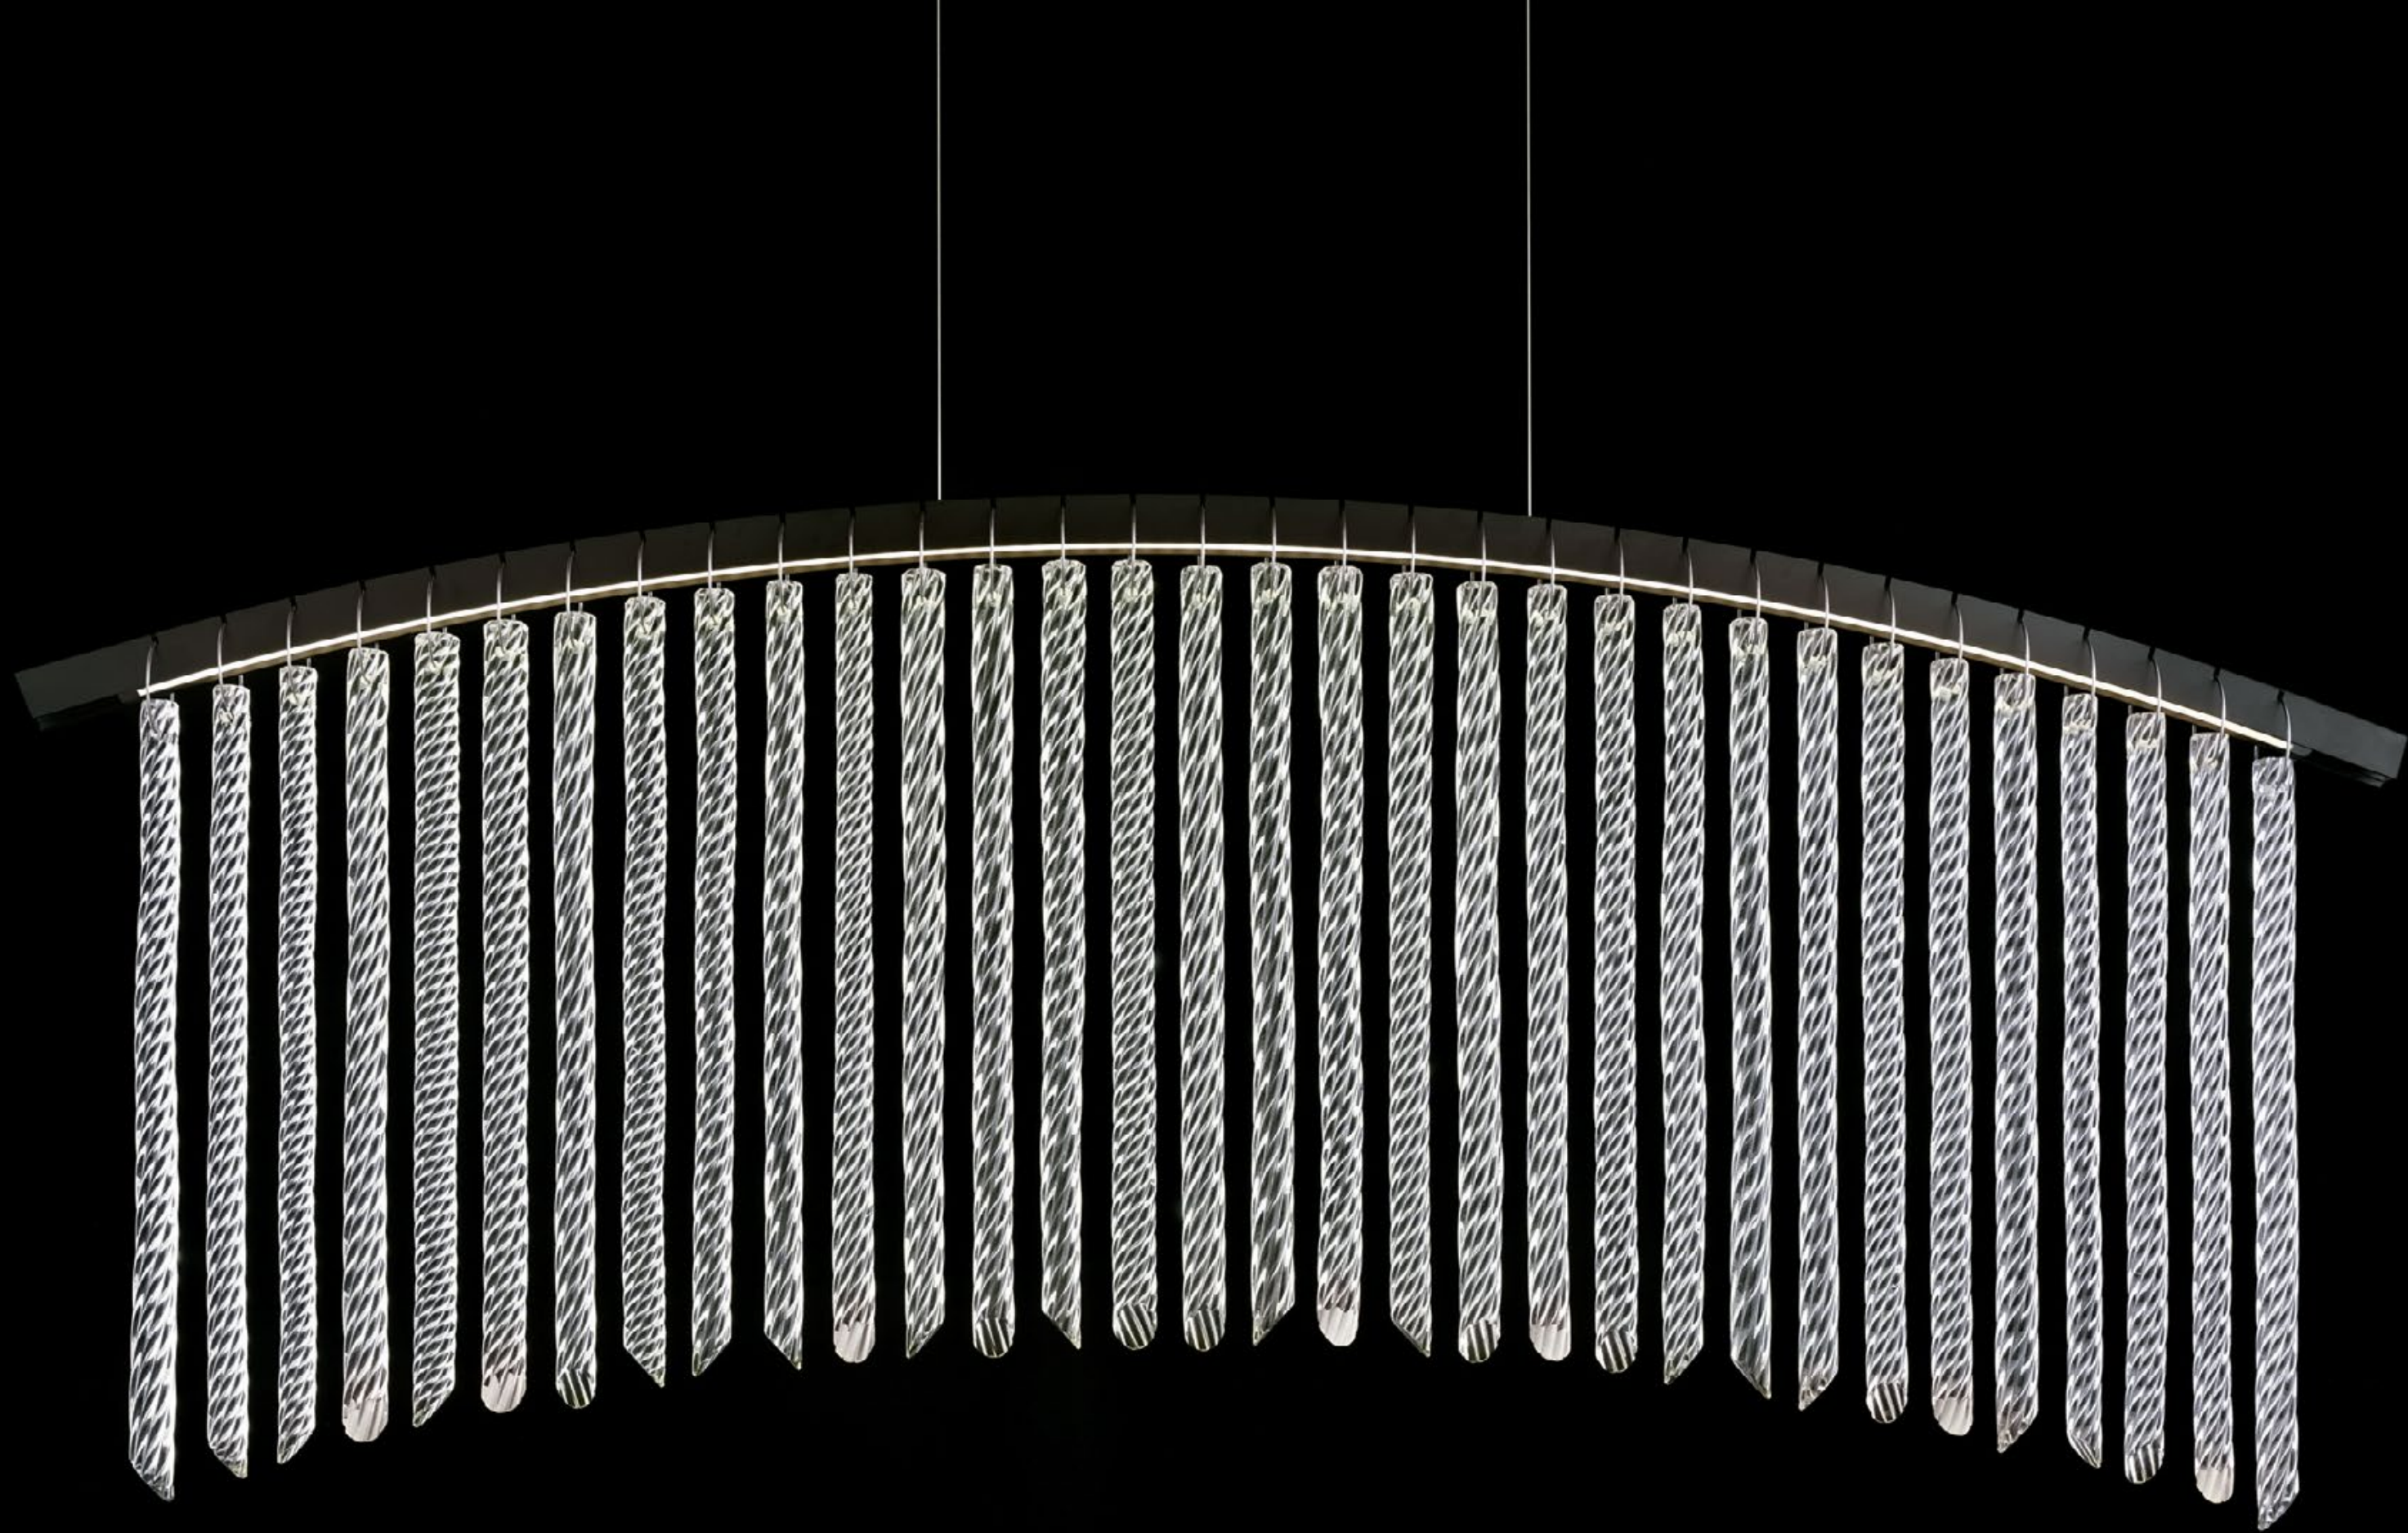

## PALMYRA

*Fabio Calvi | Paolo Brambilla*

Una sospensione molto leggera, caratterizzata da linee sinuose, in grado di impreziosire e di illuminare qualunque ambiente. È composta da bracci sovrapposti dal profilo curvilineo, dai quali pendono molteplici elementi di vetro ritorto realizzati con la stessa lavorazione dei "pastorali" dell'antica tradizione vetraria muranese.

*Palmyra is a very light suspension, characterized by sinuous lines, able to embellish and illuminate any environment. It is composed by overlapped arms with curved profiles, from which hang twisted crystal elements, made following the "pastoral" processing of the ancient Murano glass tradition.*

**Modelli e misure**  
**Models and sizes**

	Palmyra <b>7270</b>	Palmyra <b>7271</b>
<b>Peso</b> <b>Weight</b>	19 kg 42 lb	55 kg 121 lb
<b>Lampadine</b> N. Tipo W max. <b>Bulbs</b> N. Type W max.	1 Strip Led 60 60	3 Strip Led 60 60
<b>Dimmerabile</b> <b>Dimmable</b>		
<b>Classe energetica</b> <b>Energy class</b>	(06)	(06)
<b>Lampadine incluse</b> <b>Bulbs included</b>	Strip Led	Strip Led
<b>Certificazioni</b> <b>Certification Marks</b>	UL ENEC	UL ENEC

**Modelli e misure**  
*Models and sizes*

Palmyra  
**7274**

**Peso**  
*Weight*

78 kg  
172 lb

**Lampadine** N. Tipo W max.  
**Bulbs** N. Type W max.

1+2+1 Strip Led 40+60+80  
40+60+80

**Dimmerabile**  
*Dimmable*