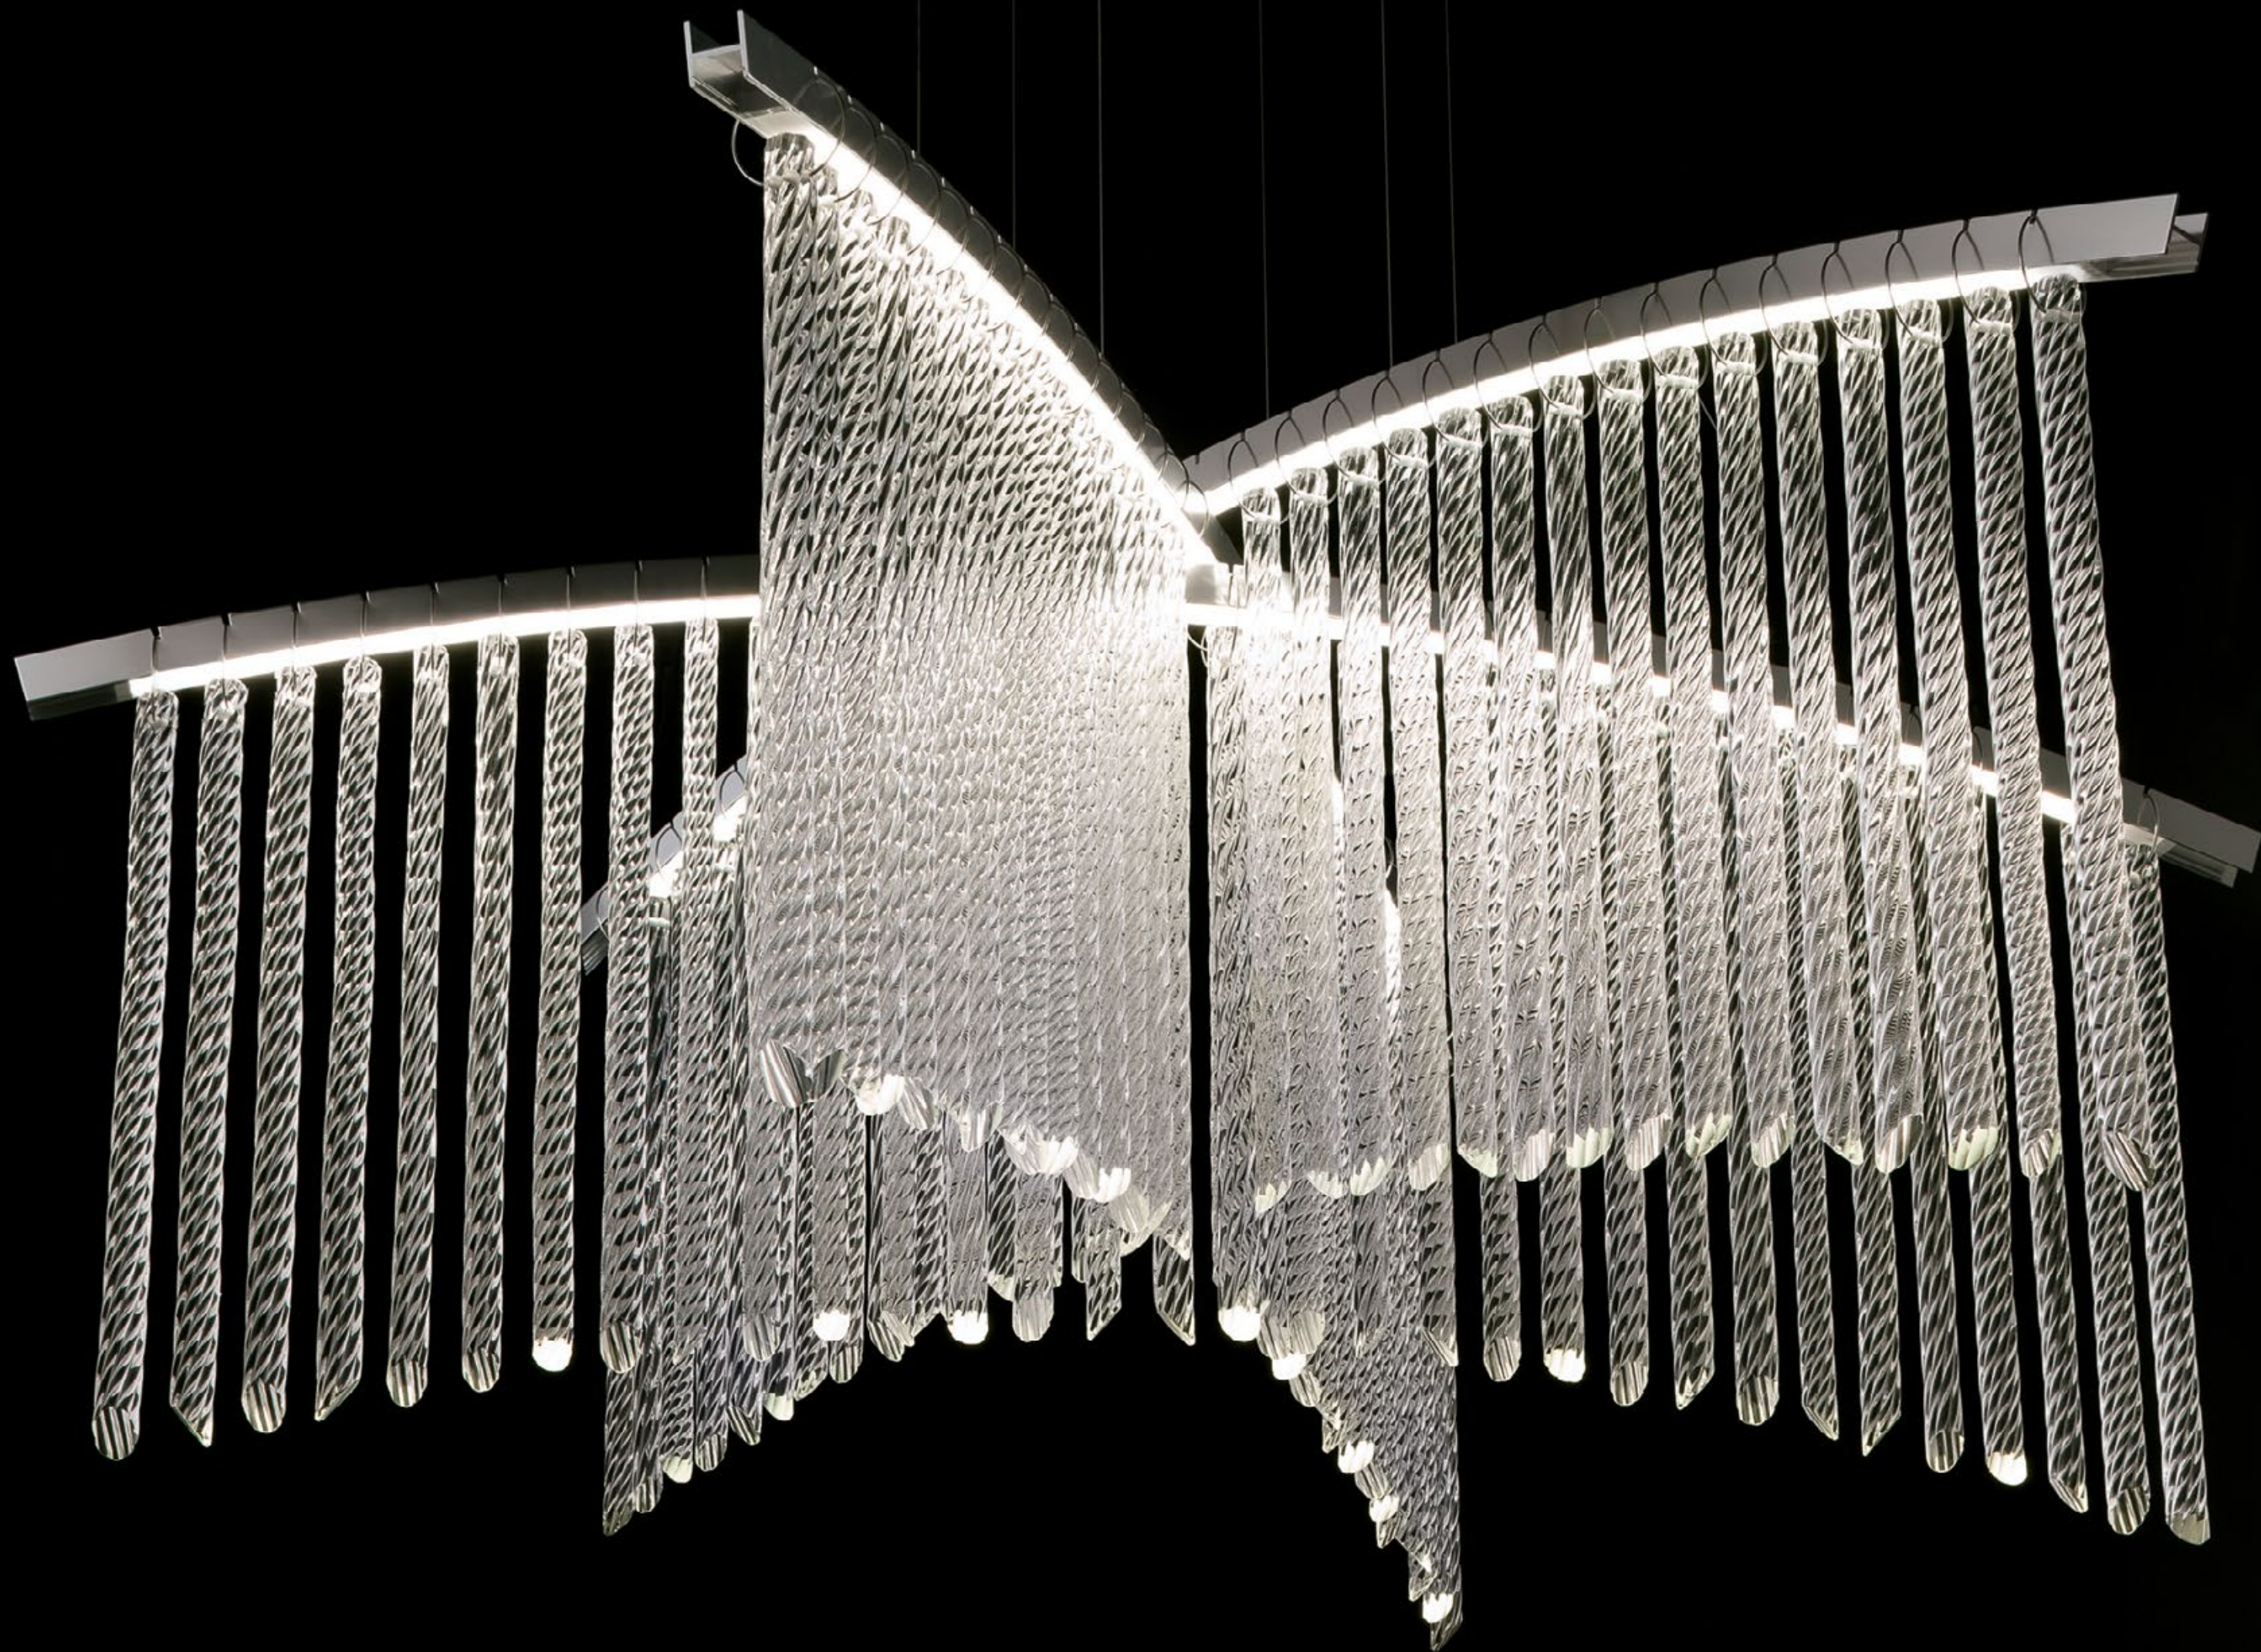

Barovier&Toso  
VENEZIA 1295

## PALMYRA

*Fabio Calvi | Paolo Brambilla*

Una sospensione molto leggera, caratterizzata da linee sinuose, in grado di impreziosire e di illuminare qualunque ambiente. È composta da bracci sovrapposti dal profilo curvilineo, dai quali pendono molteplici elementi di vetro ritorto realizzati con la stessa lavorazione dei "pastorali" dell'antica tradizione vetraria muranese.

*Palmyra is a very light suspension, characterized by sinuous lines, able to embellish and illuminate any environment. It is composed by overlapped arms with curved profiles, from which hang twisted crystal elements, made following the "pastoral" processing of the ancient Murano glass tradition.*