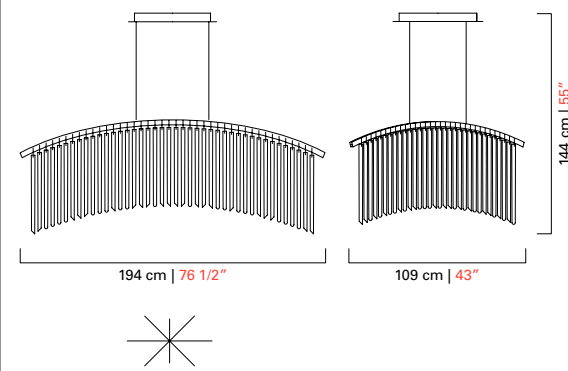

**Modelli e misure**  
**Models and sizes**

	Palmyra <b>7270</b>	Palmyra <b>7271</b>
<b>Peso</b> <b>Weight</b>	19 kg 42 lb	55 kg 121 lb
<b>Lampadine</b> N. Tipo W max. <b>Bulbs</b> N. Type W max.	1 Strip Led 60 60	3 Strip Led 60 60
<b>Dimmerabile</b> <b>Dimmable</b>		
<b>Classe energetica</b> <b>Energy class</b>	(06)	(06)
<b>Lampadine incluse</b> <b>Bulbs included</b>	Strip Led	Strip Led
<b>Certificazioni</b> <b>Certification Marks</b>	UL ENEC	UL ENEC

**Modelli e misure**  
**Models and sizes**

	Palmyra <b>7272</b>	Palmyra <b>7273</b>
<b>Peso</b> <b>Weight</b>	55 kg 121 lb	72 kg 158 lb
<b>Lampadine</b> N. Tipo W max. <b>Bulbs</b> N. Type W max.	1+1+1 Strip Led 40+60+80 40+60+80	4 Strip Led 60 60
<b>Dimmerabile</b> <b>Dimmable</b>		
<b>Classe energetica</b> <b>Energy class</b>	(06)	(06)
<b>Lampadine incluse</b> <b>Bulbs included</b>	Strip Led	Strip Led
<b>Certificazioni</b> <b>Certification Marks</b>	UL ENEC	UL ENEC

**Modelli e misure**  
*Models and sizes*

Palmyra  
**7274**

**Peso**  
*Weight*

78 kg  
172 lb

**Lampadine** N. Tipo W max.  
**Bulbs** N. Type W max.

1+2+1 Strip Led 40+60+80  
40+60+80

**Dimmerabile**  
*Dimmable*