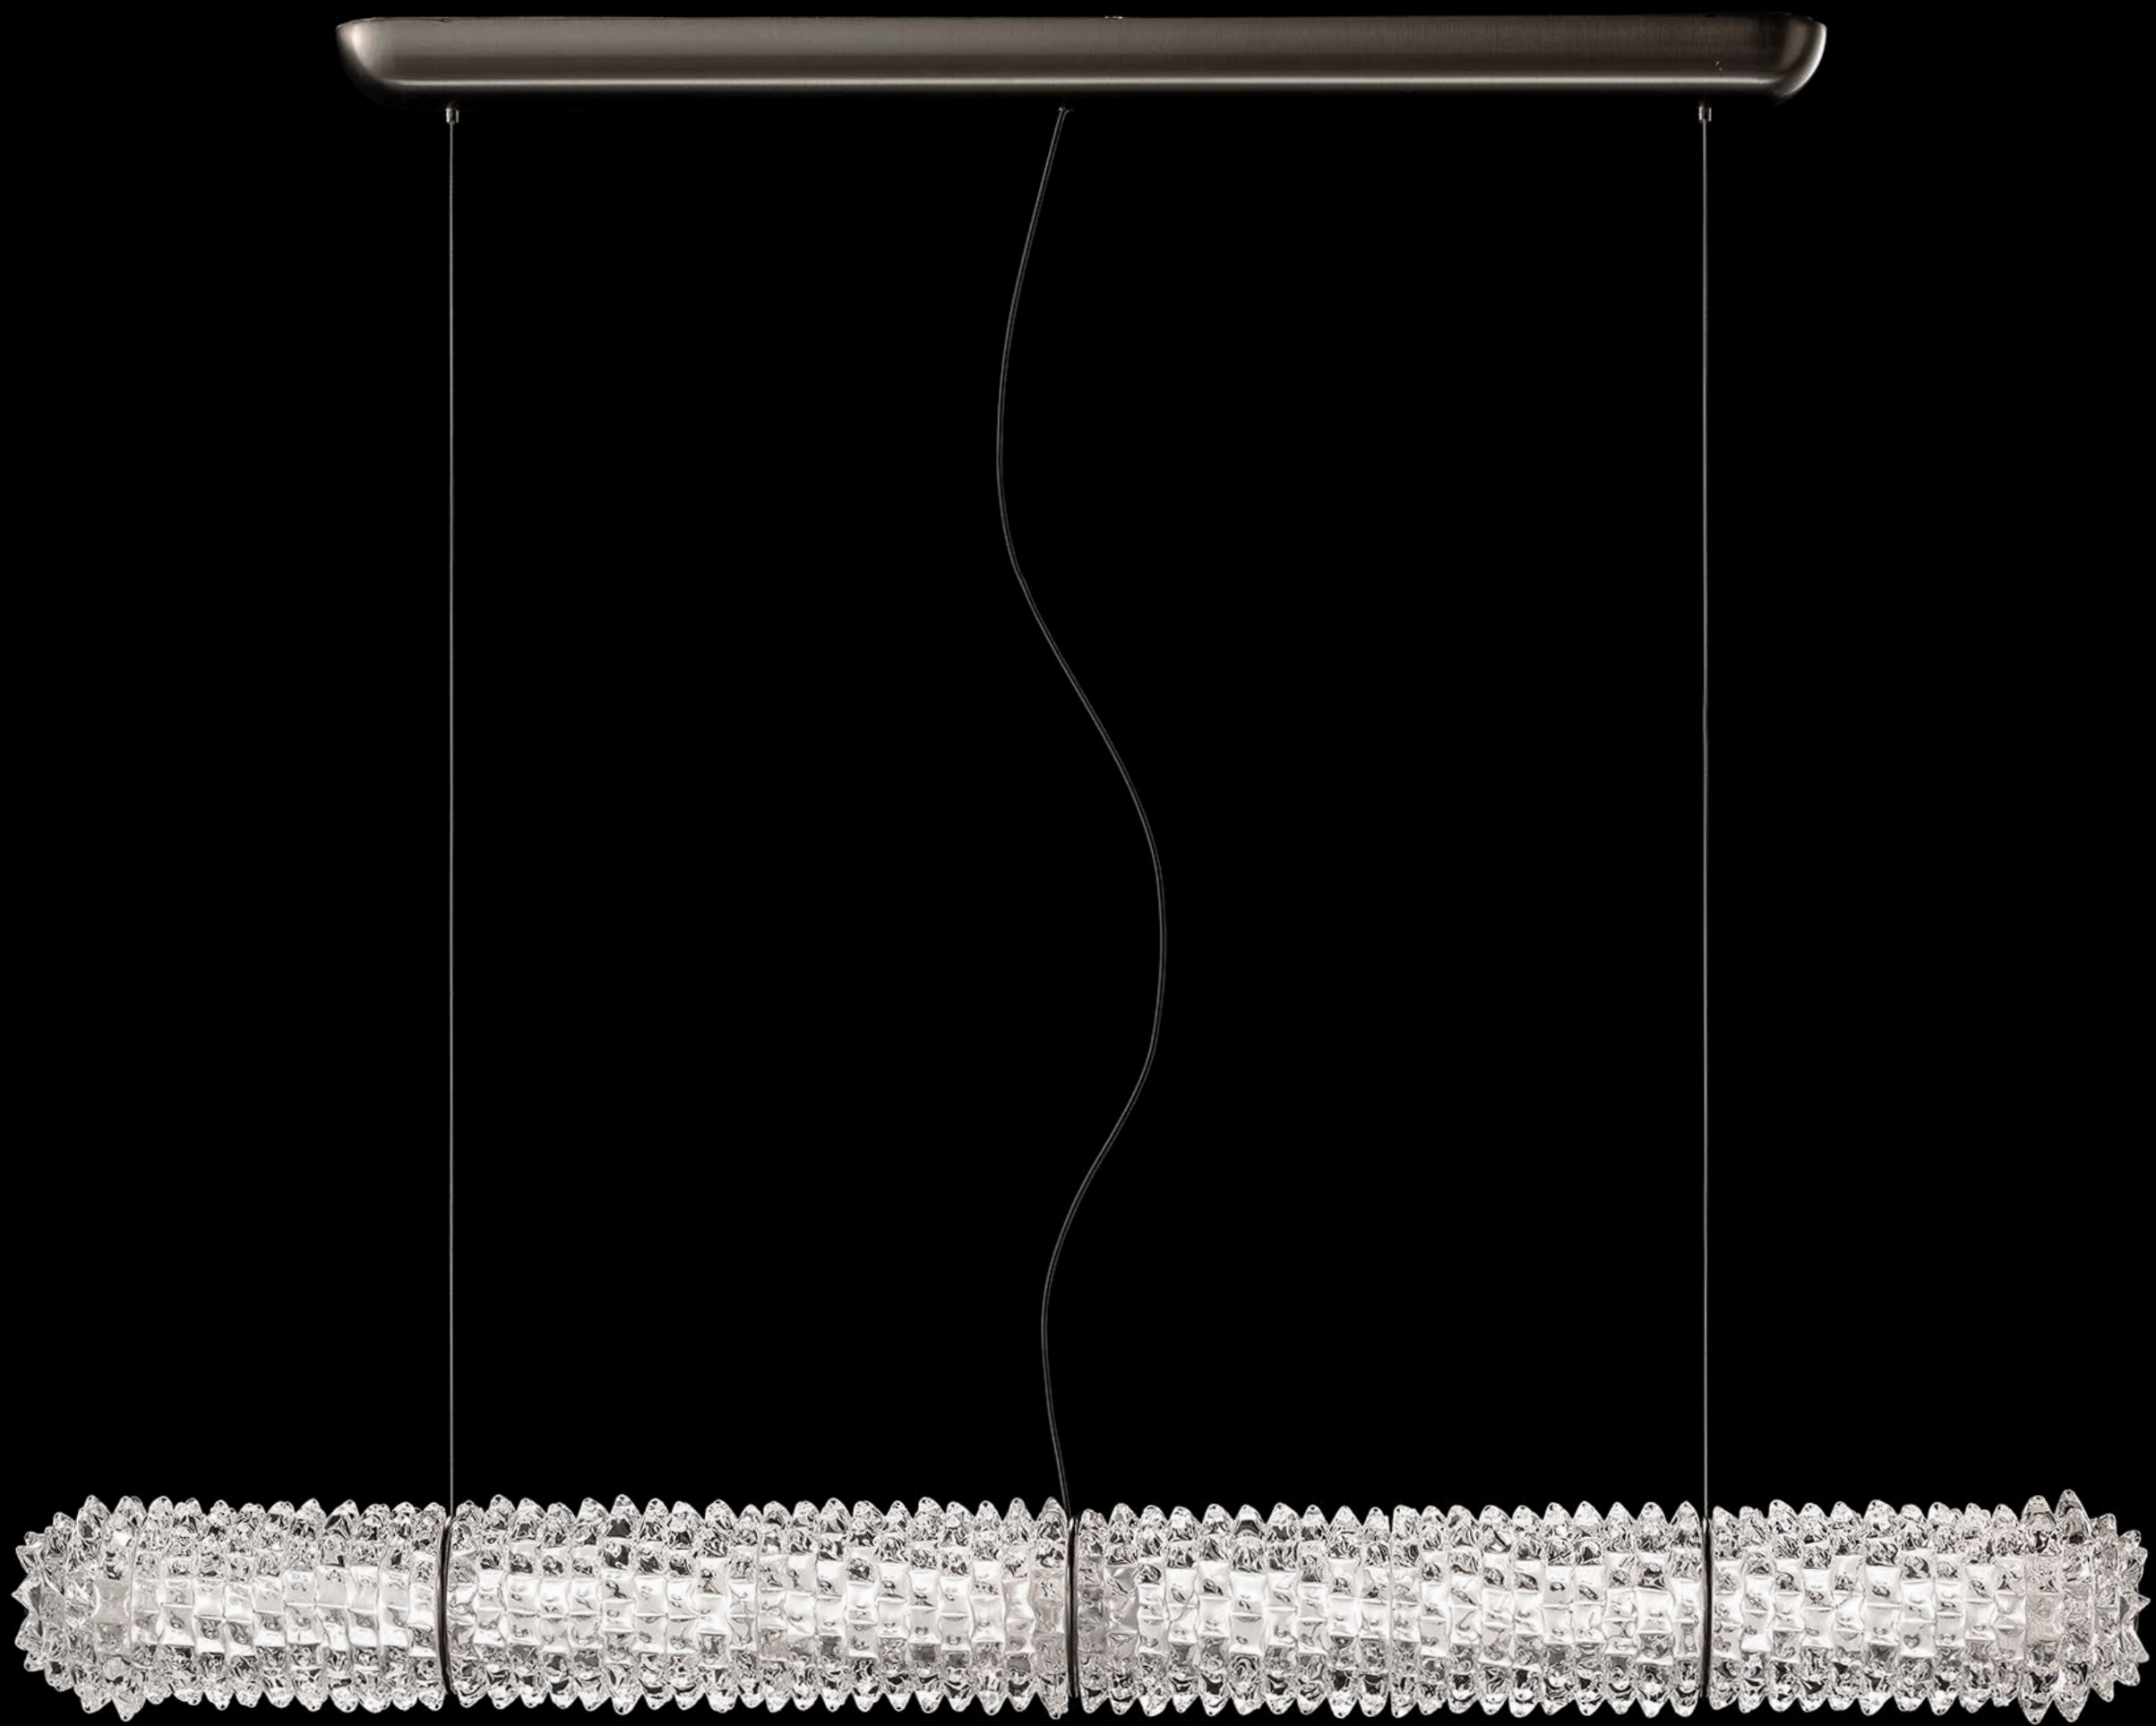

Barovier&Toso
VENEZIA 1295

OPÉRA

Ispirata all'Opéra Garnier, si distingue per il suo carattere eclettico e decorativo, espresso da commistioni stilistiche e da uno spiccato equilibrio compositivo. I richiami ad una certa sontuosità barocca sono smorzati da aspetti più minimali e contemporanei, a favore di un connubio delicato ed armonioso. La sfida progettuale era quella di valorizzare maestria artigianale ed heritage dell'azienda, da oltre sette secoli custode dell'arte del vetro. Frutto di questo lavoro creativo è un design senza tempo, elegante, ricco ma non ridondante, dalla personalità diretta ed incisiva. L'elemento principale scelto da Nigro per connotare la collezione è la lavorazione del rostrato. Questa complessa tecnica artigianale, di cui Barovier&Toso detiene il brevetto, fu inventata da Ercole Barovier nel 1938 e consiste nel lavorare a mano "volante" (libera) il Cristallo Veneziano fino ad ottenere una serie continua di prismi sfaccettati.

Inspired by the Opéra Garnier, it stands out for its eclectic, decorative character, expressed in stylistic mixtures and remarkable compositional balance. The references to a certain Baroque splendour are tempered by more minimal, contemporary touches, generating a delicate, harmonious dichotomy. The design challenge was to bring out the artistry and heritage of the company, a repository of the art of glass for over seven centuries. The outcome of this creative effort is a timeless, elegant design, rich but not redundant, with a direct, incisive personality. The main feature chosen by Nigro for the collection is the rostrato. This complex technique of craftsmanship, patented by Barovier&Toso, was invented by Ercole Barovier in 1938 and consists of "freehand" shaping of Venetian Crystal to obtain a continuous series of multi-faceted prisms.