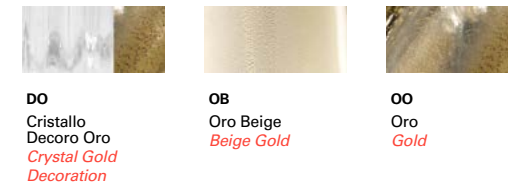

Barovier&Toso
VENEZIA 1295

FANALI VENEZIANI

Una collezione che rende omaggio alla storia della città di Venezia e alle lanterne usate durante il medioevo per illuminare le calli. Un disegno classico ed elegante declinato in cinque tipologie da usare singolarmente o in serie.

A collection that pays homage to the history of the city of Venice and the lanterns used in the Middle Ages to light the streets. A classic and elegant design interpreted in five typologies that can be used individually or in groups.

Modelli e misure Models and sizes	Fanali Veneziani 5381		Fanali Veneziani 5382		Fanali Veneziani 5383		Fanali Veneziani 4428	
Peso Weight	7 kg 15 lb	7 kg 15 lb	7 kg 15 lb	7 kg 15 lb	6 kg 13 lb			
Lampadine N. Tipo W max. Bulbs N. Type W max.	1 E27 100 E26 100	1 E27 100 E26 100	1 E27 100 E26 100	1 E27 100 E26 100	1 E27 100 E26 100			
Dimmerabile Dimmable	D	D	D	D	D			
Classe energetica Energy class	(01)	(01)	(01)	(01)	(01)			
Lampadine incluse Bulbs included								
Certificazioni Certification Marks								

Colori disponibili Available colours

DO
Cristallo
Decoro Oro
Crystal Gold
Decoration

OB
Oro Beige
Beige Gold

OO
Oro
Gold

Finiture Finishings

OG
Oro Galvanizzato
Galvanized Gold

Classificazione energetica Energy class