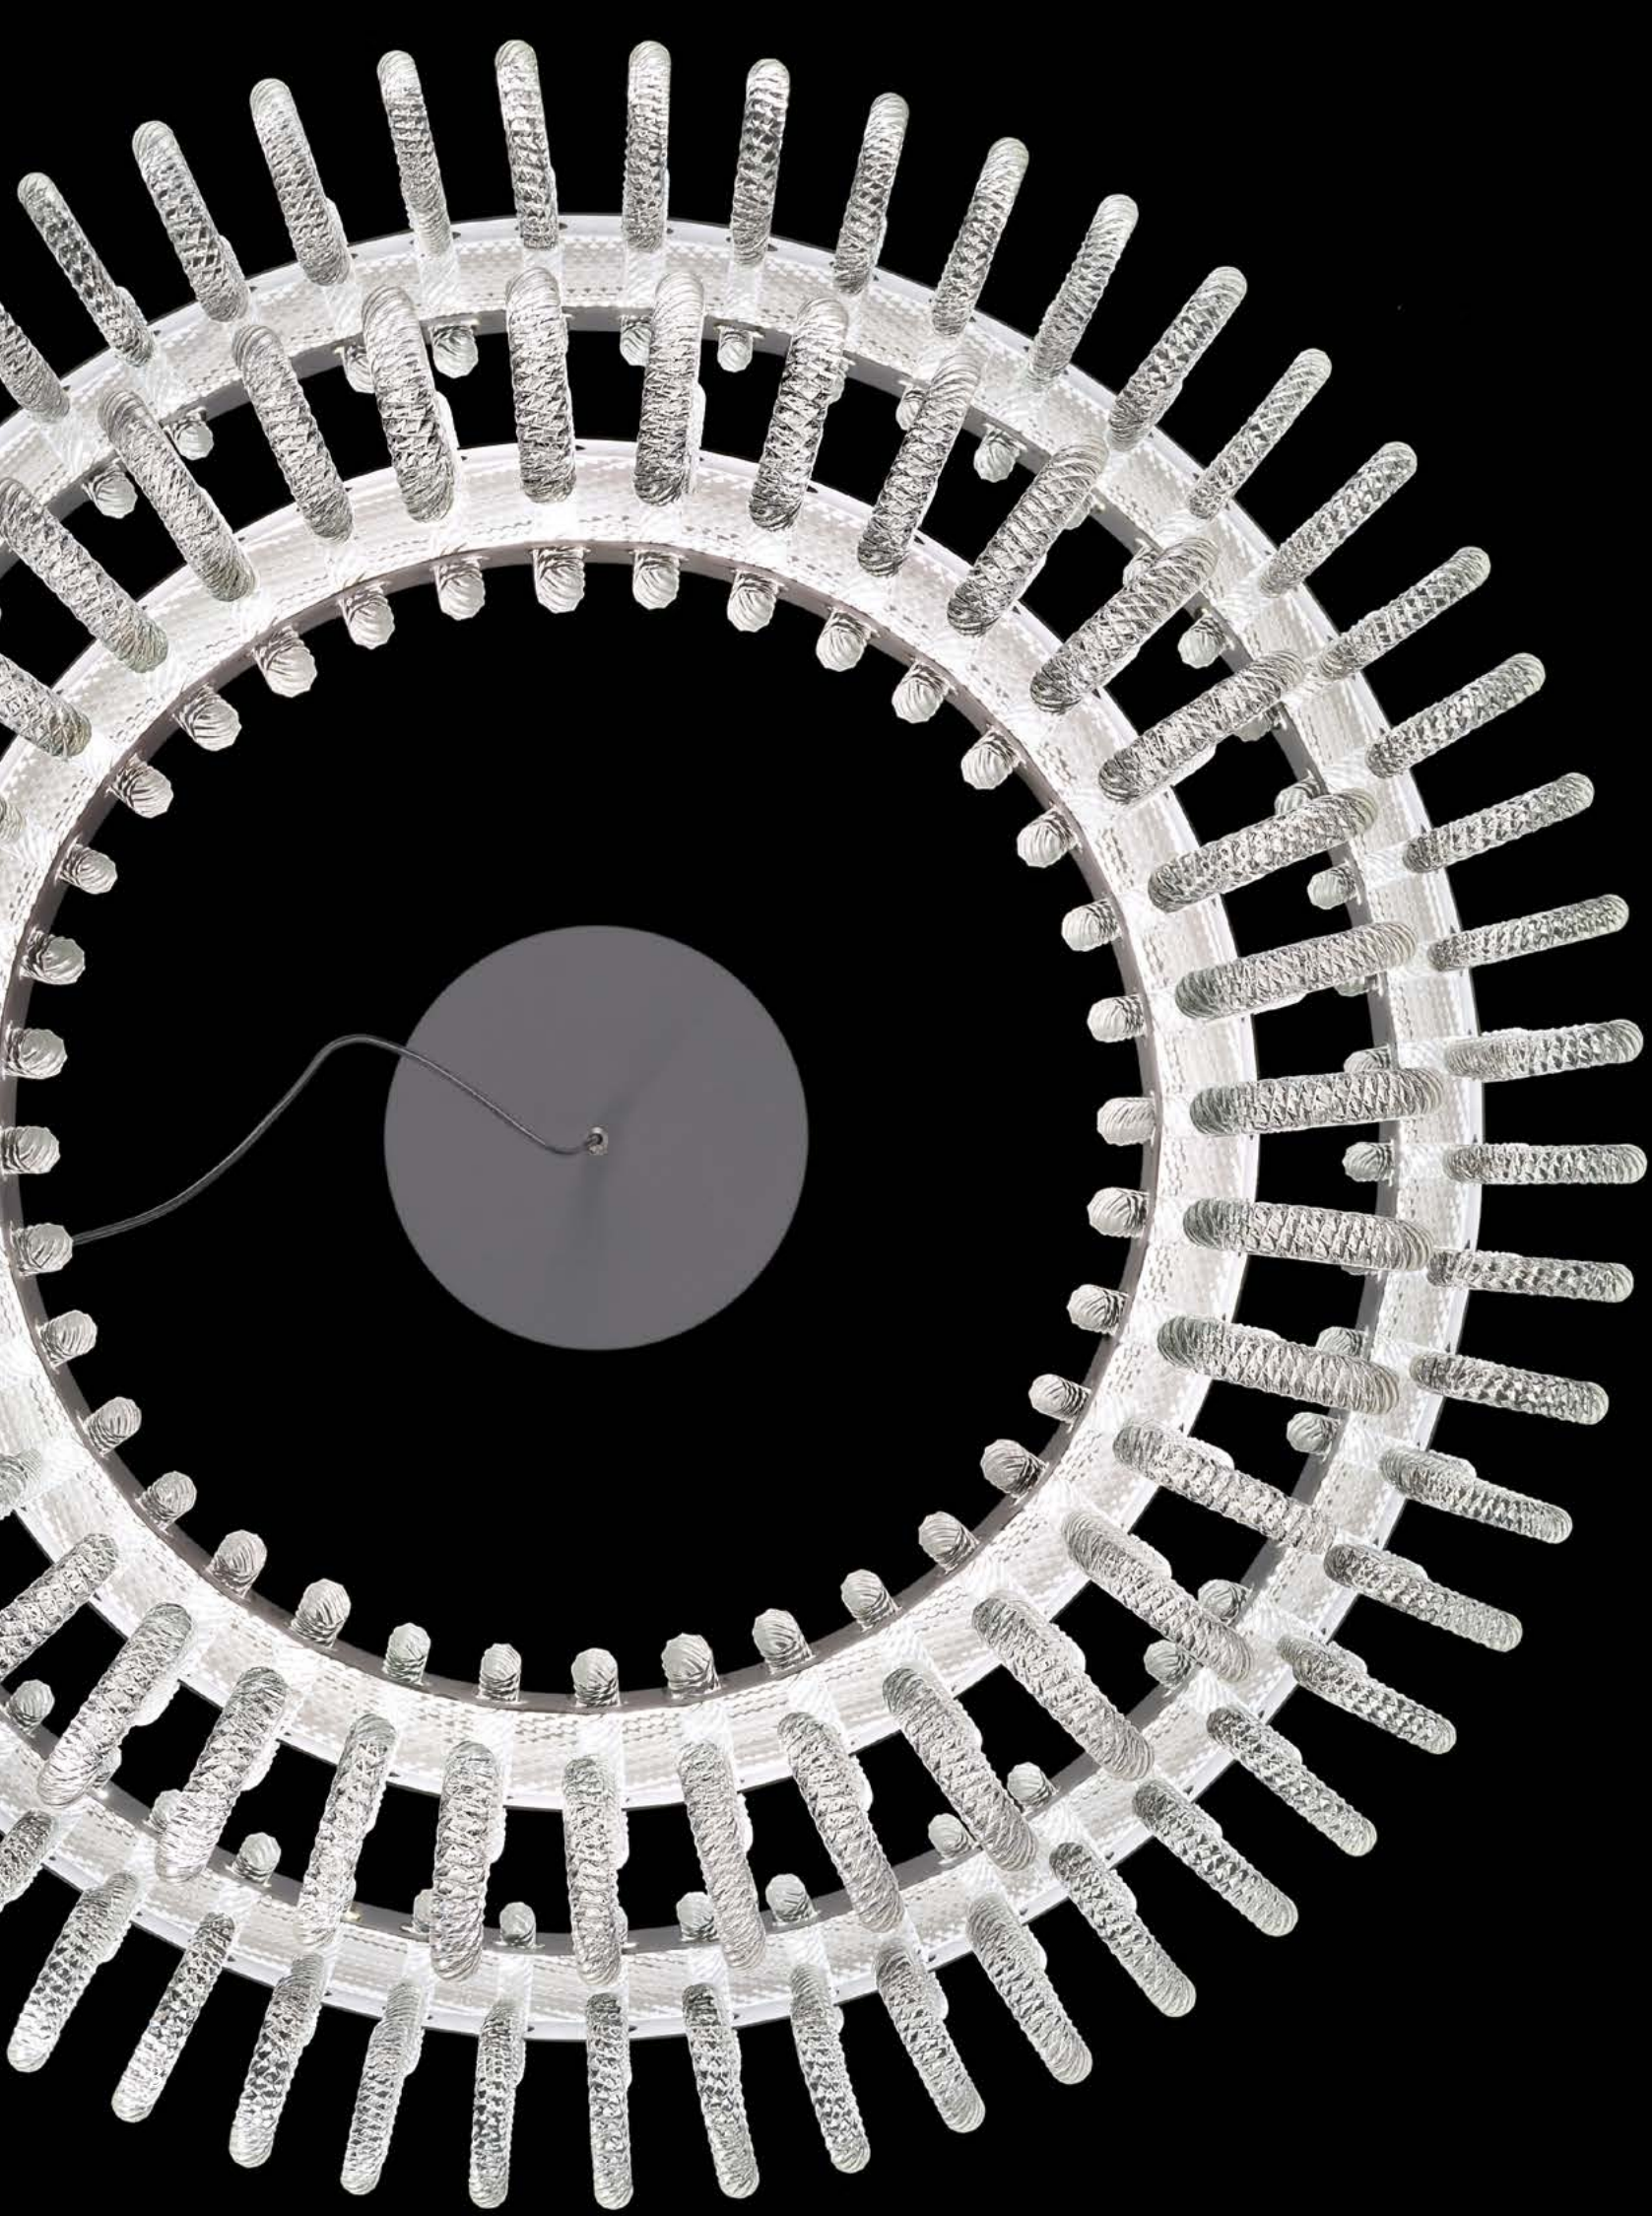

Barovier&Toso
VENEZIA 1295

CROWN

Brian Rasmussen

Una collezione che celebra ed esalta uno degli elementi caratterizzanti dei lampadari della tradizione veneziana, il "pastorale": un piccolo bastone dall'estremità ritorta a spirale caratterizzato dalla lavorazione "rigà menà". Ingrandito a dismisura, appeso al contrario e replicato in serie diventa il protagonista di queste sospensioni dal disegno minimalista e moderno.

A collection that pays tribute to and enhances one of the characteristic features of the chandeliers of the Venetian tradition, the "pastorale": a small rod terminating in a spiral, made with the "rigà menà" technique. Forcefully enlarged, suspended upside-down and replicated in a series, this piece becomes the protagonist of suspension lamps with a modern minimalist design.

Modelli e misure Models and sizes	Crown 7334	Crown 7335	Crown 7336
Peso Weight	15 kg 33 lb	23 kg 51 lb	30 kg 66 lb
Lampadine N. Tipo W max. Bulbs N. Type W max.	1 Strip Led 46 46	1 Strip Led 73 73	1 Strip Led 105 105
Dimmerabile Dimmable	D	D	D
Classe energetica Energy class	(06)	(06)	(06)
Lampadine incluse Bulbs included	Strip Led	Strip Led	Strip Led
Certificazioni Cerification Marks	ERAC	ERAC	ERAC

Colori disponibili
Available colours

CC
Cristallo
Crystal

OO
Oro
Gold

Finiture
Finishings

VV
Verniciato Grigio
Painted Grey

Modelli e misure Models and sizes	Crown 7337	Crown 7338	Crown 7339
Peso Weight	39 kg 86 lb	55 kg 121 lb	70 kg 154 lb
Lampadine N. Tipo W max. Bulbs N. Type W max.	2 Strip Led 46+73 46+73	2 Strip Led 73+105 73+105	3 Strip Led 46+73+105 46+73+105
Dimmerabile Dimmable	D	D	D
Classe energetica Energy class	(06)	(06)	(06)
Lampadine incluse Bulbs included	Strip Led	Strip Led	Strip Led
Certificazioni Cerification Marks	ERAC	ERAC	ERAC