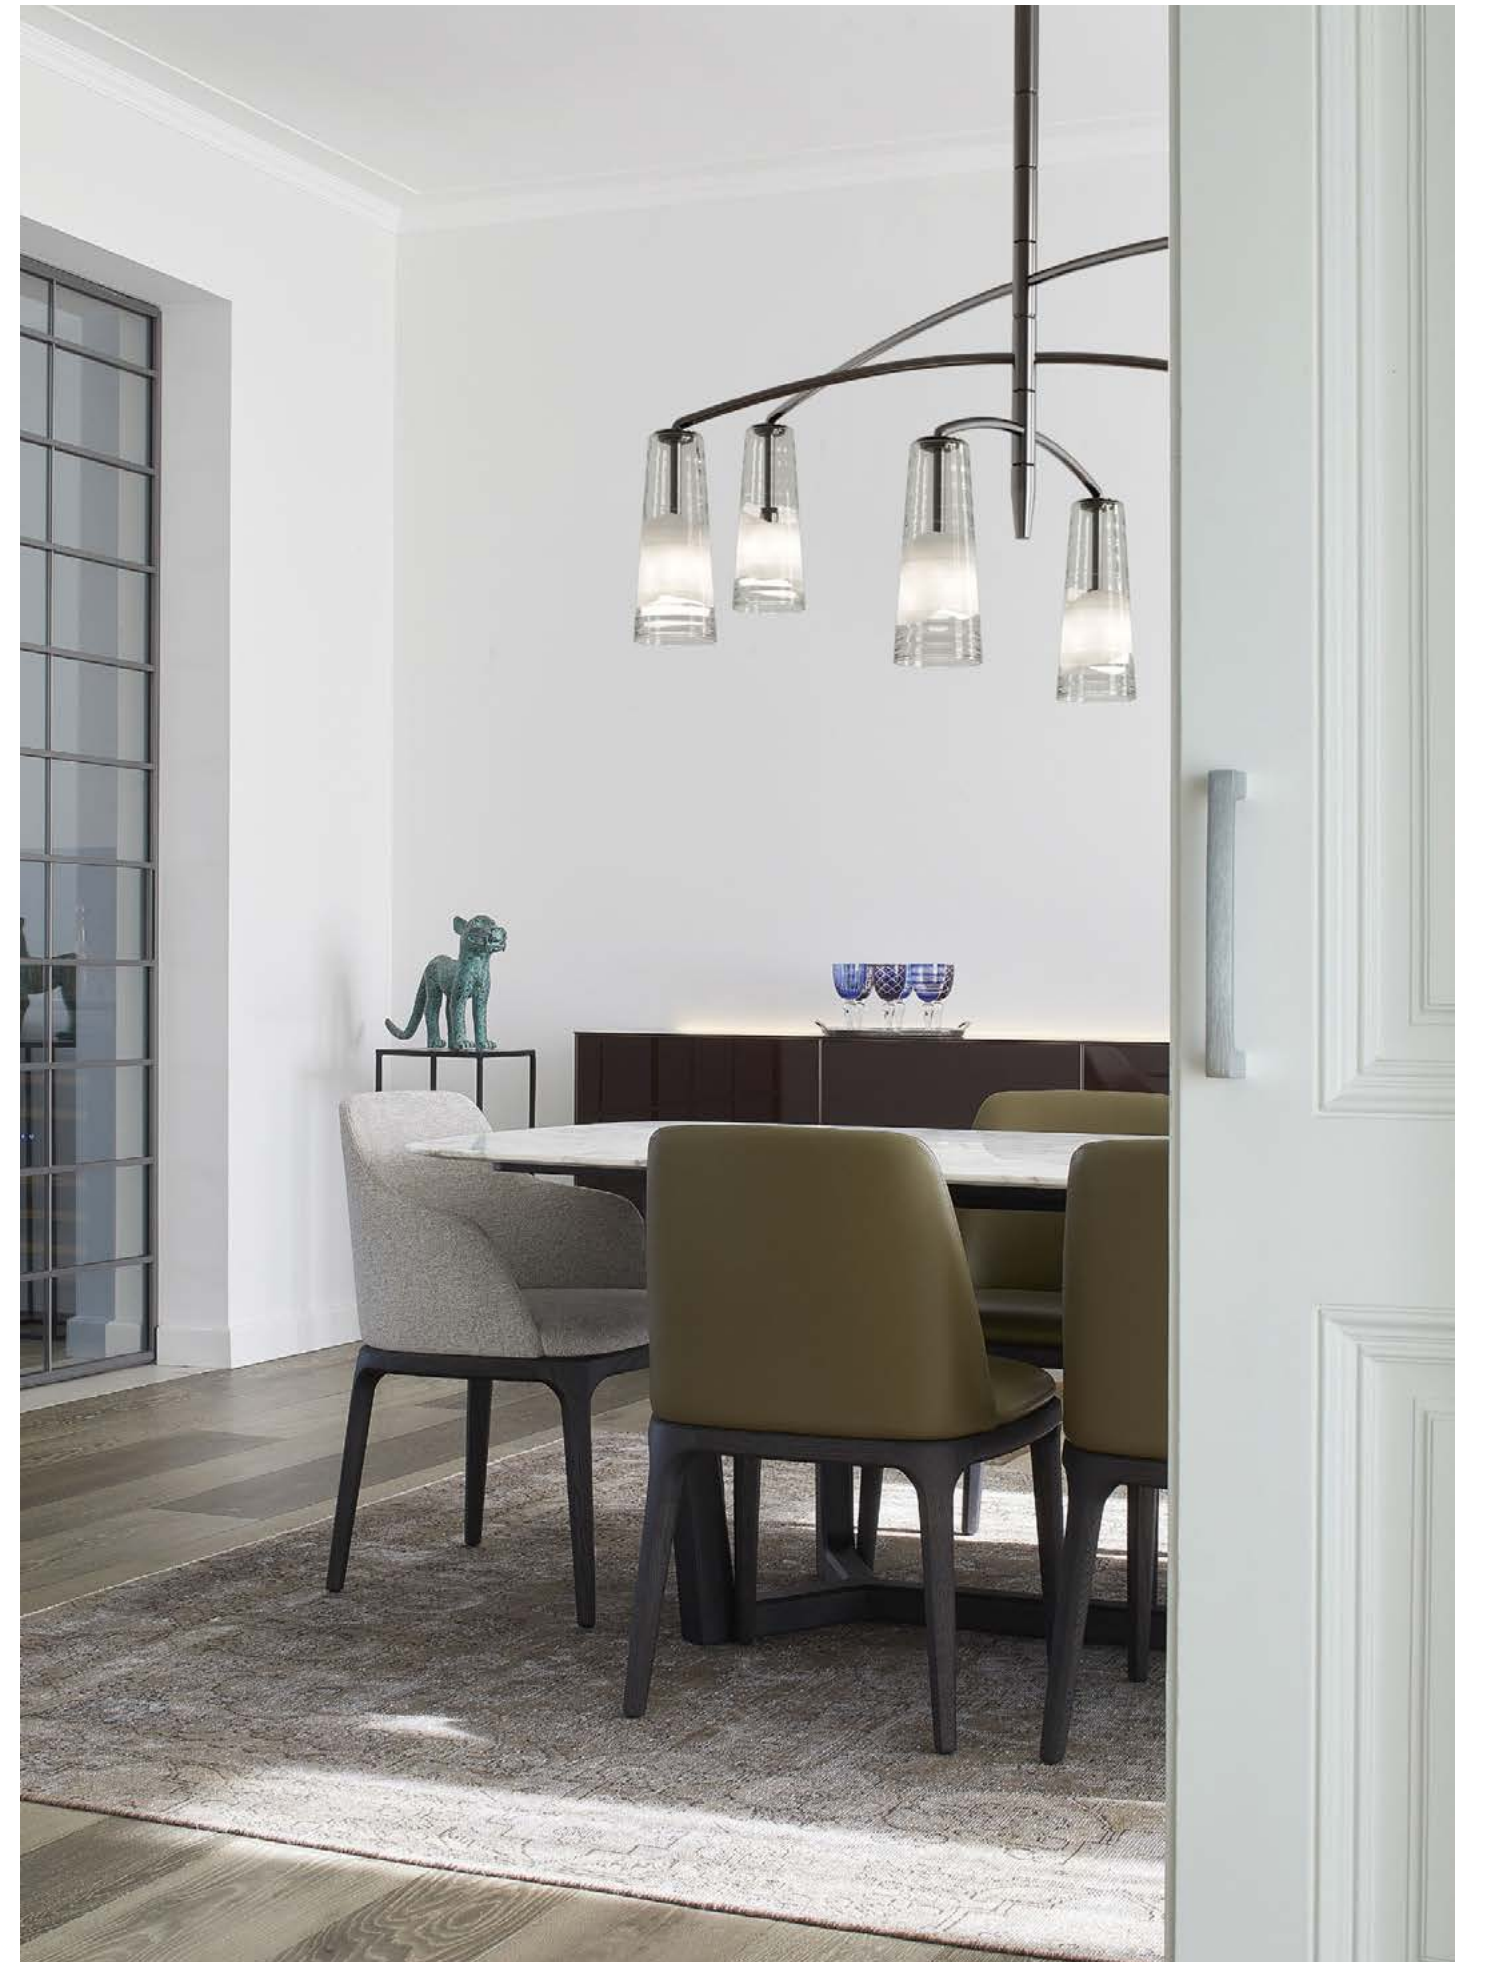

Barovier&Toso
VENEZIA 1295

COLIMAÇON

Marc Sadler

Come sculture mobili queste sospensioni grazie alla cinetica dei bracci consentono di ottenere configurazioni sempre diverse. In antitesi alla staticità del lampadario tradizionale questi oggetti giocano con il delicato equilibrio tra pesi e dimensioni creando un effetto di estrema lievità e delicatezza.

Like mobile sculptures, thanks to the kinetics of the arms these suspensions make it possible to create many different configurations. As opposed to the traditionally static character of traditional lamps, these objects play with a delicate balance of weights and proportions to generate an effect of extreme lightness and delicacy.