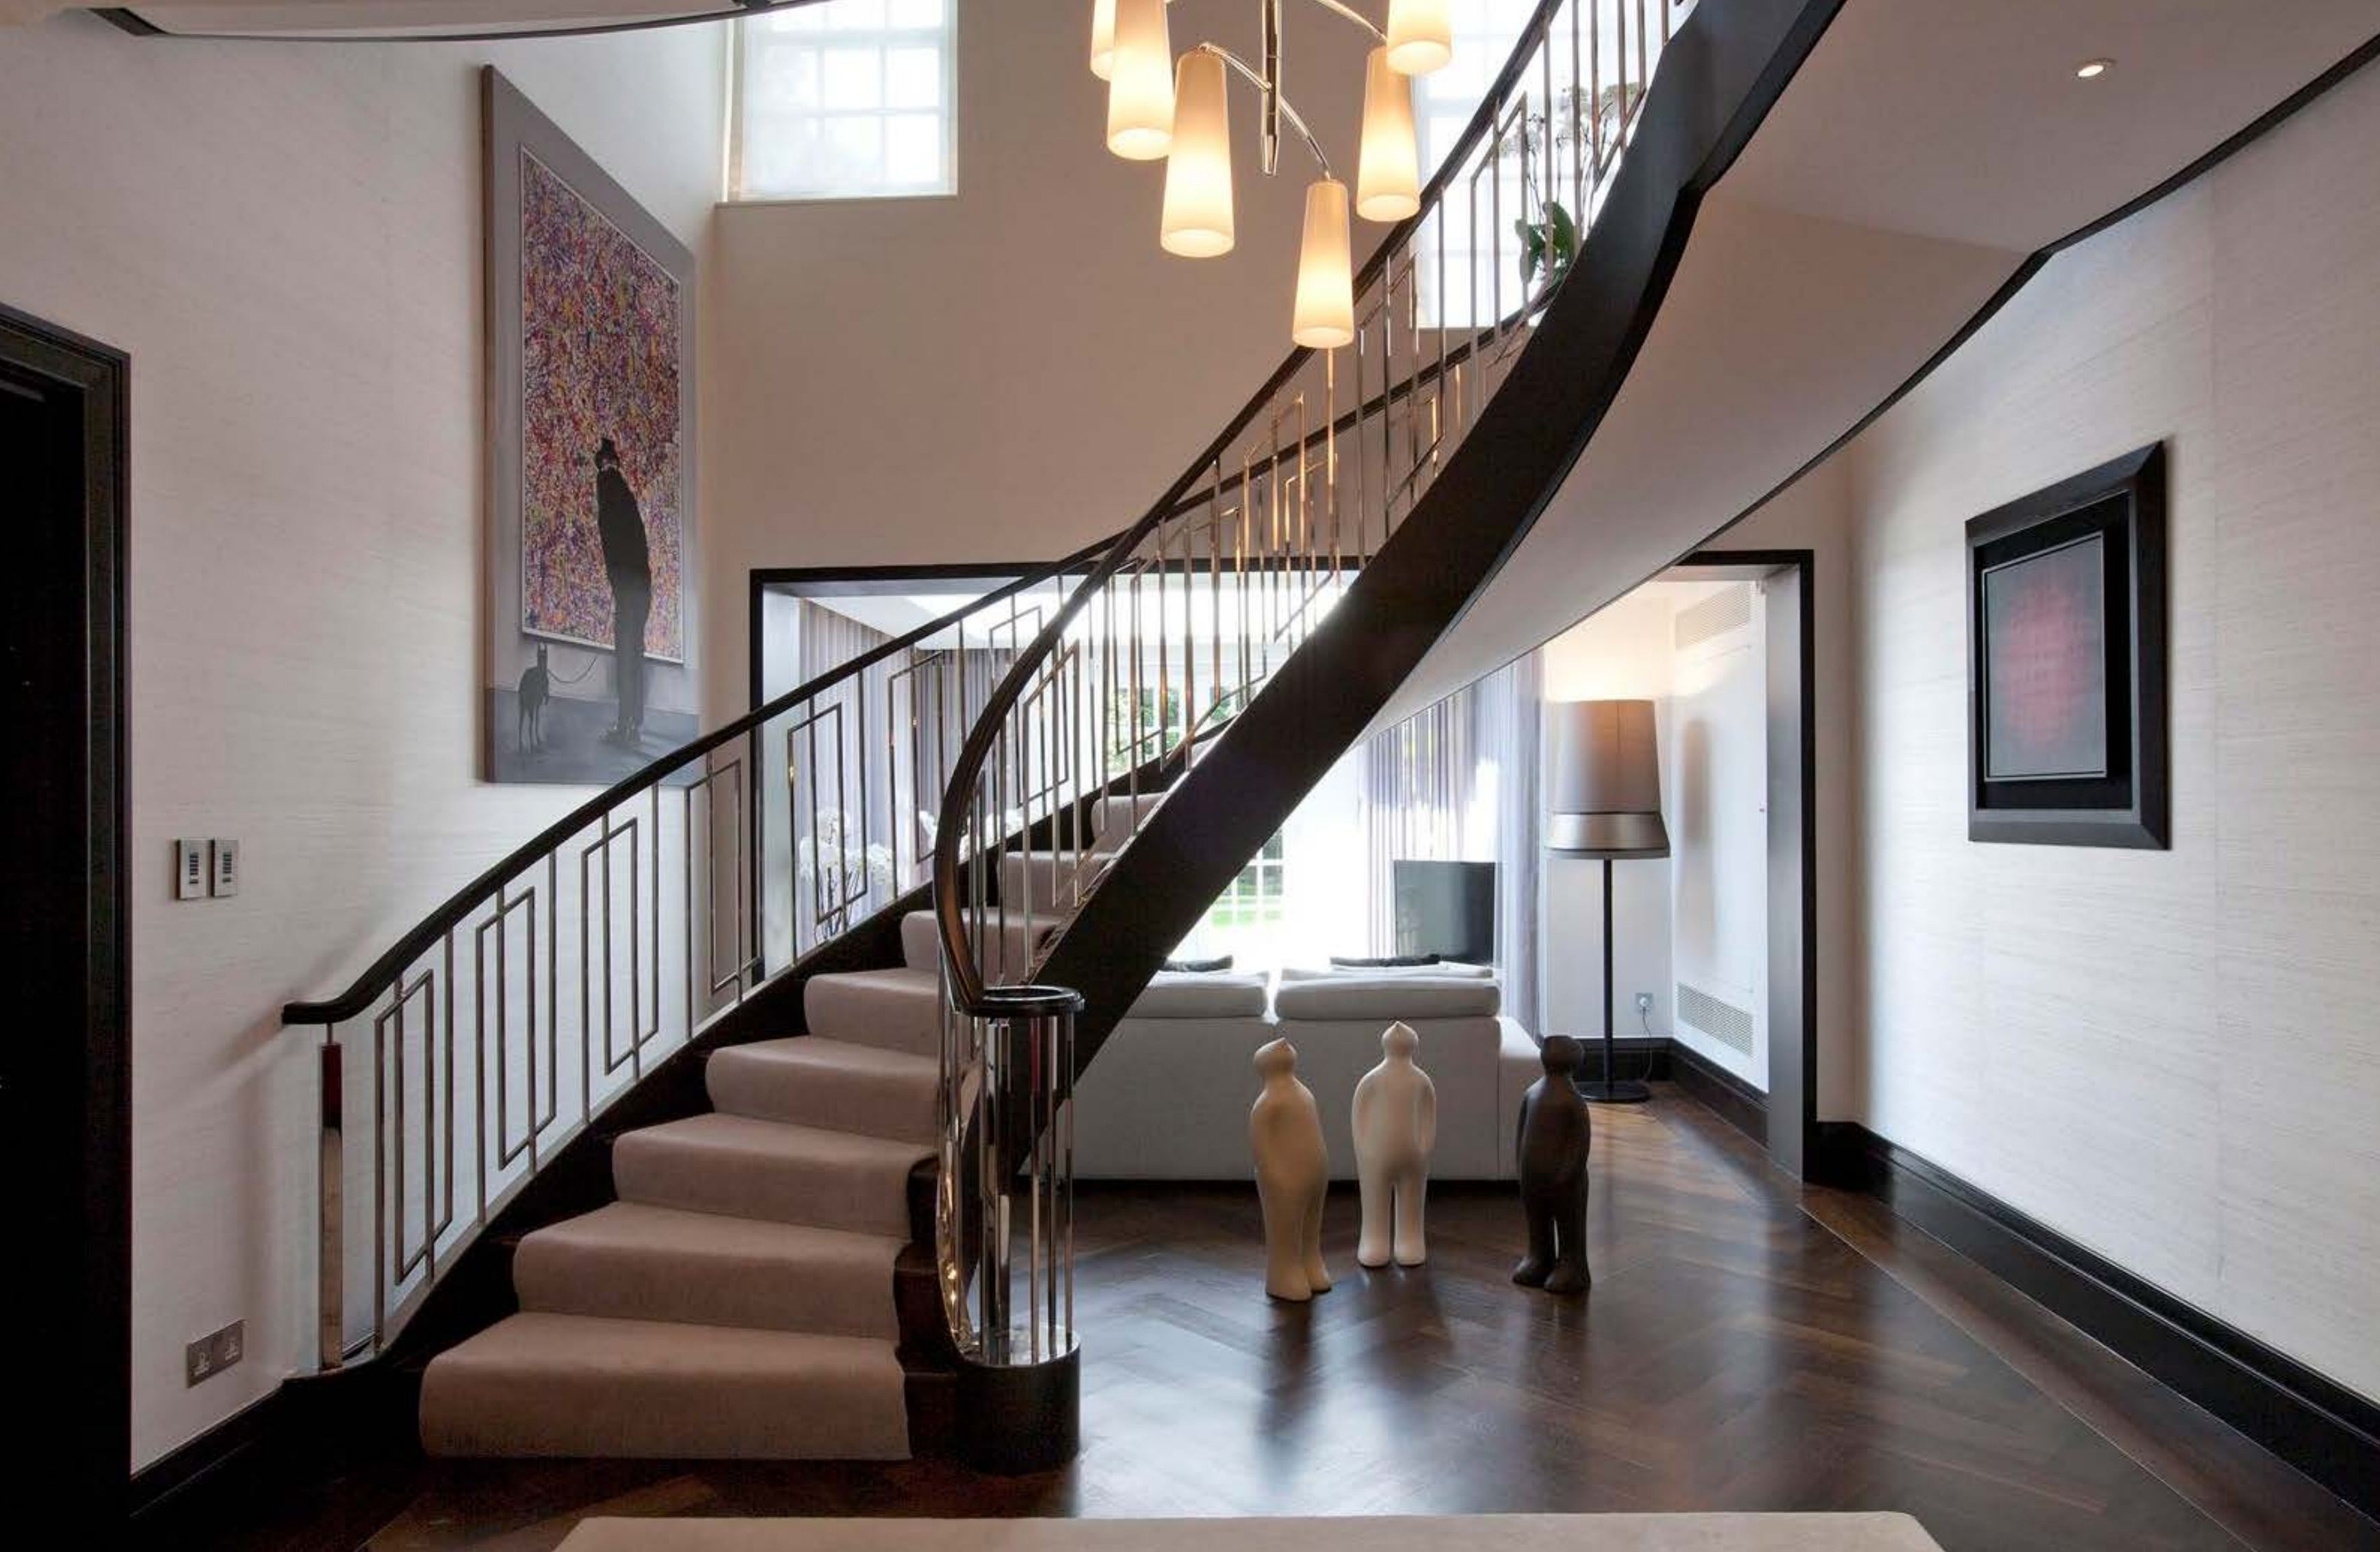

Barovier&Toso
VENEZIA 1295

COLIMAÇON

Marc Sadler

Come sculture mobili queste sospensioni grazie alla cinetica dei bracci consentono di ottenere configurazioni sempre diverse. In antitesi alla staticità del lampadario tradizionale questi oggetti giocano con il delicato equilibrio tra pesi e dimensioni creando un effetto di estrema lievità e delicatezza.

Like mobile sculptures, thanks to the kinetics of the arms these suspensions make it possible to create many different configurations. As opposed to the traditionally static character of traditional lamps, these objects play with a delicate balance of weights and proportions to generate an effect of extreme lightness and delicacy.