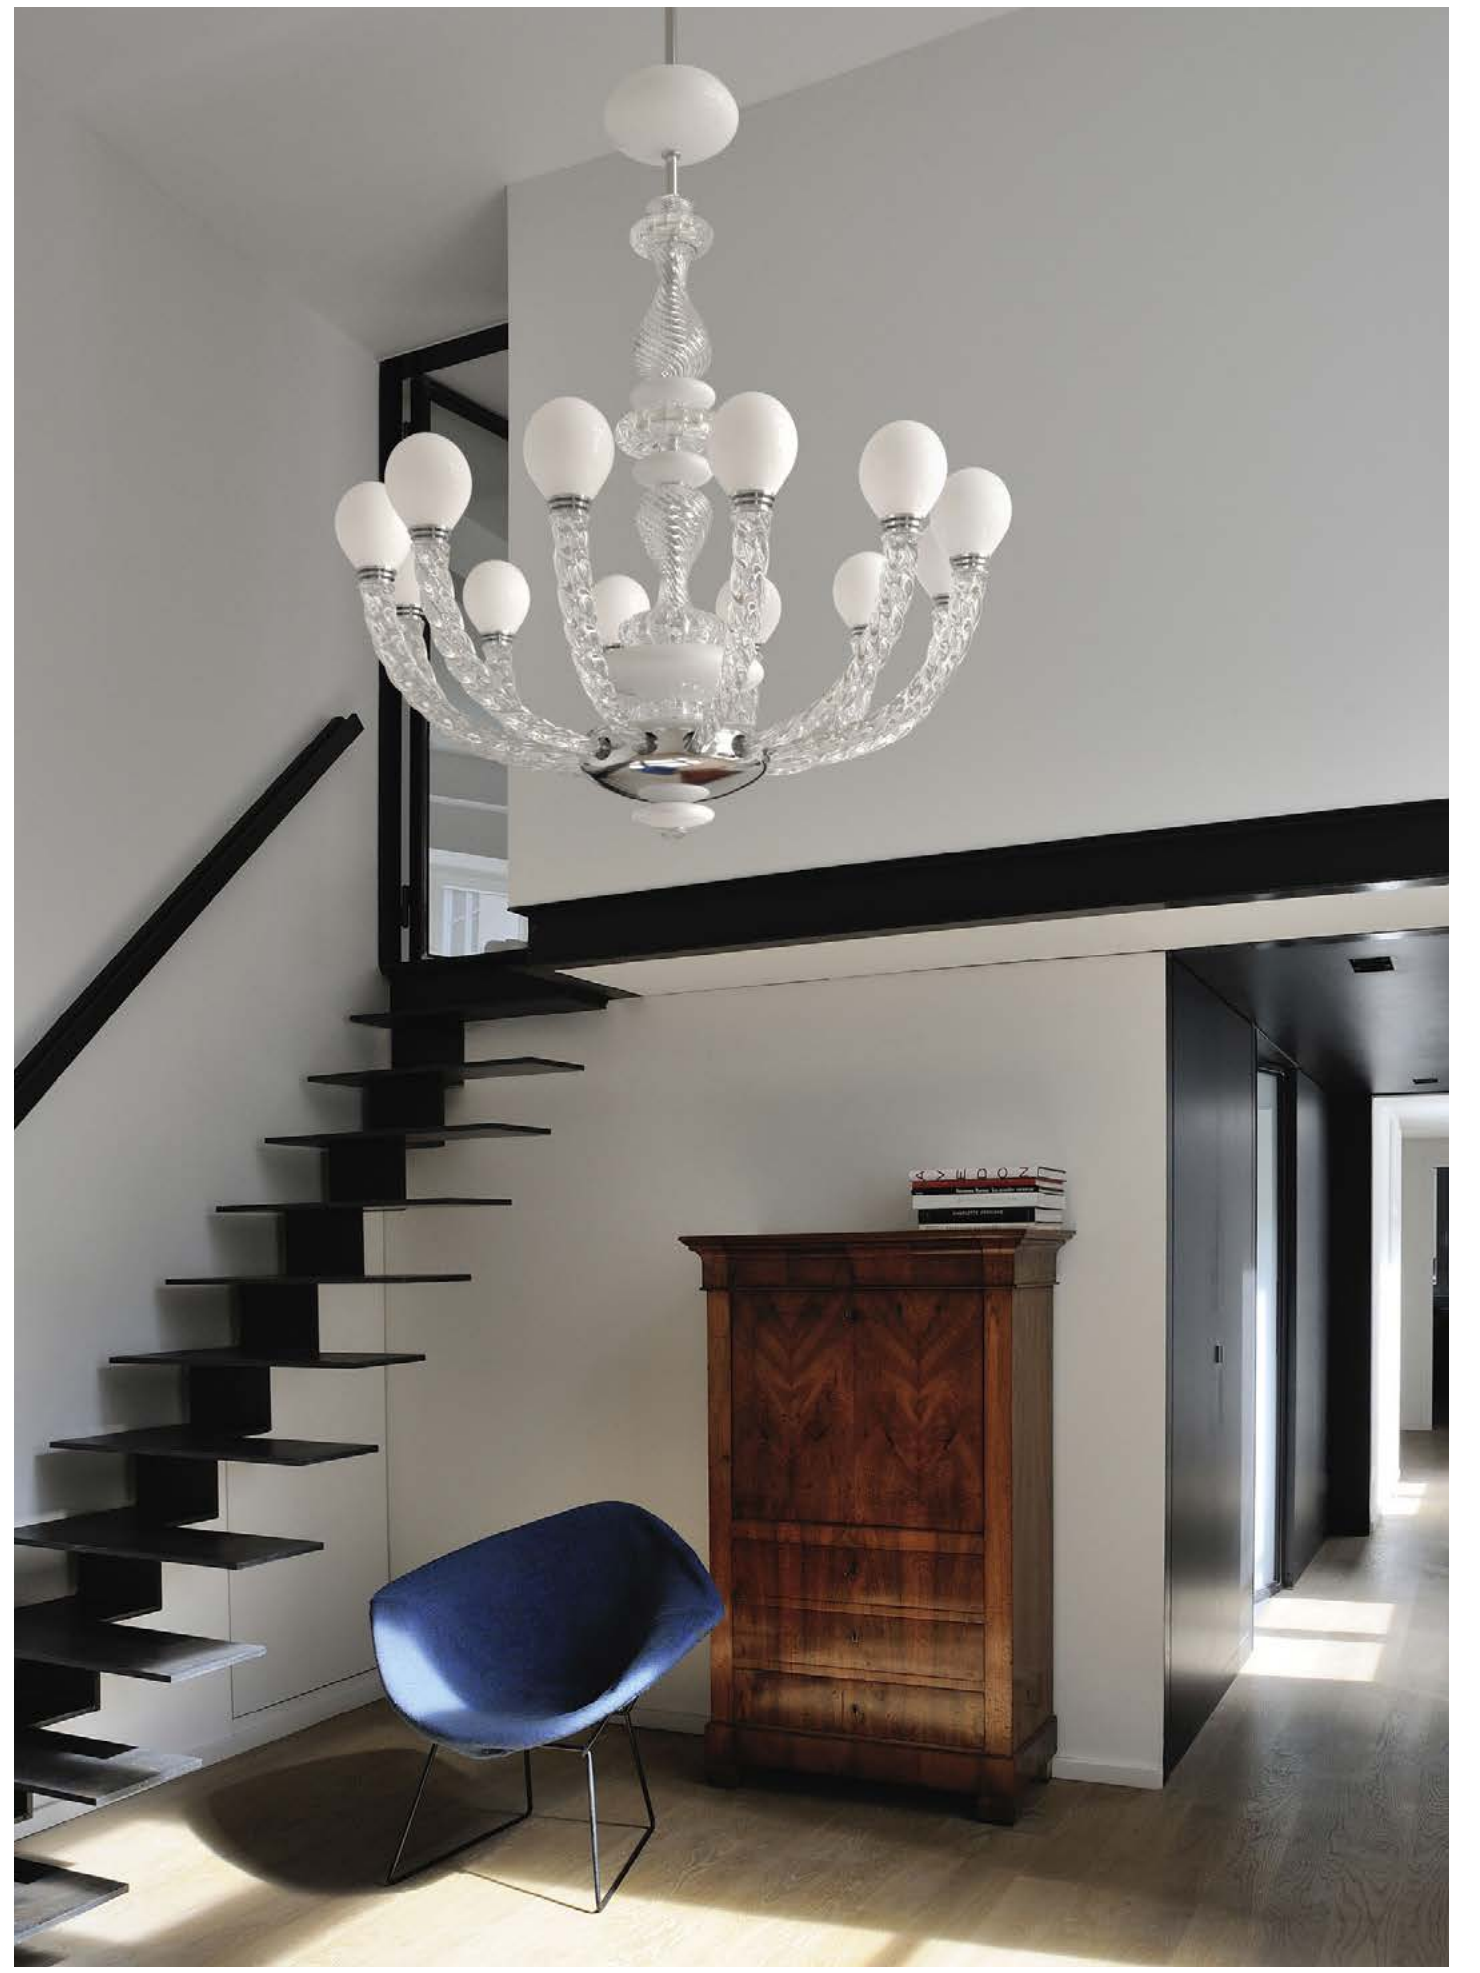

Barovier&Toso
VENEZIA 1295

PIGALLE

Tradizione ed innovazione si fondono in questa collezione ispirata alla Belle Epoque. Si caratterizza per eleganza e linee sinuose senza risultare eccessiva ed ostentata. Eloquente per raffinatezza e grazia alterna linee semplici, dettagli curvi e lavorazioni tradizionali.

Tradition and innovation blend in this collection inspired by the Belle Epoque. It stands out for its elegant, sinuous lines, without ever seeming excessive or ostentatious. With its eloquent refinement and grace, it mixes simple lines, curved details and traditional workmanship.