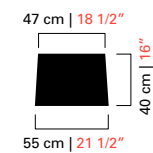

Modelli e misure <i>Models and sizes</i>	Pigalle 5688	Pigalle 5690	Pigalle 5692	Pigalle 5693
				
Peso Weight	7 kg 15 lb	4 kg 9 lb	11 kg 24 lb	8 kg 18 lb
Lampadine N. Tipo W max. Bulbs N. Type W max.	3 E14 60 E12 60	3 E14 60 E12 60	6 E14 60 E12 60	3 E14 60 E12 60
Dimmerabile Dimmable	D	D	D	D
Classe energetica Energy class	(01)	(01)	(01)	(01)
Lampadine incluse Bulbs included				
Certificazioni Cerification Marks				

Modelli e misure <i>Models and sizes</i>	Pigalle 5677	Pigalle 5678
		
Peso Weight	12 kg 26 lb	7 kg 15 lb
Lampadine N. Tipo W max. Bulbs N. Type W max.	3 E14 60 E12 60	3 E14 60 E12 60
Dimmerabile Dimmable	D	D
Classe energetica Energy class	(01)	(01)
Lampadine incluse Bulbs included		
Certificazioni Cerification Marks		

BB
Bianco
White

NN
Nero
Black

NO
Nero Interno Oro
Black Inner Gold

Modelli e misure Models and sizes	Pigalle 5680/06	Pigalle 5680/09	Pigalle 5680/12	Pigalle 5680/18
Peso Weight	18 kg 40 lb	28 kg 62 lb	38 kg 84 lb	50 kg 110 lb
Lampadine N. Tipo W max. Bulbs N. Type W max.	6+1 Led 8,4+8,4 8,4+8,4	9+1 Led 8,4+8,4 8,4+8,4	12+1 Led 8,4+8,4 8,4+8,4	18+1 Led 8,4+8,4 8,4+8,4
Dimmerabile Dimmable				
Classe energetica Energy class	(06)	(06)	(06)	(06)
Lampadine incluse Bulbs included	Led	Led	Led	Led
Certificazioni Certification Marks				

Modelli e misure Models and sizes	Pigalle 5680/01	Pigalle 5680/02
Peso Weight	4 kg 9 lb	5 kg 11 lb
Lampadine N. Tipo W max. Bulbs N. Type W max.	1+1 Led 8,4+8,4 8,4+8,4	2+1 Led 8,4+8,4 8,4+8,4
Dimmerabile Dimmable		
Classe energetica Energy class	(06)	(06)
Lampadine incluse Bulbs included	Led	Led
Certificazioni Certification Marks		