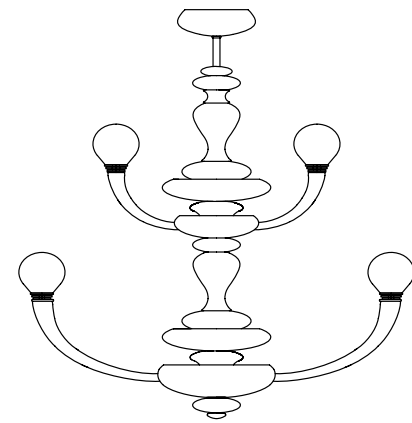

Barovier&Toso
VENEZIA 1295

PIGALLE

Tradizione ed innovazione si fondono in questa collezione ispirata alla Belle Epoque. Si caratterizza per eleganza e linee sinuose senza risultare eccessiva ed ostentata. Eloquente per raffinatezza e grazia alterna linee semplici, dettagli curvi e lavorazioni tradizionali.

Modelli e misure <i>Models and sizes</i>	Pigalle 5688	Pigalle 5690	Pigalle 5692	Pigalle 5693
				
Peso Weight	7 kg 15 lb	4 kg 9 lb	11 kg 24 lb	8 kg 18 lb
Lampadine N. Tipo W max. Bulbs N. Type W max.	3 E14 60 E12 60	3 E14 60 E12 60	6 E14 60 E12 60	3 E14 60 E12 60
Dimmerabile Dimmable	D	D	D	D
Classe energetica Energy class	(01)	(01)	(01)	(01)
Lampadine incluse Bulbs included				
Certificazioni Cerification Marks				