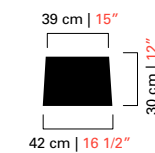

Modelli e misure <i>Models and sizes</i>	Pigalle 5688	Pigalle 5690	Pigalle 5692	Pigalle 5693
				
Peso Weight	7 kg 15 lb	4 kg 9 lb	11 kg 24 lb	8 kg 18 lb
Lampadine N. Tipo W max. Bulbs N. Type W max.	3 E14 60 E12 60	3 E14 60 E12 60	6 E14 60 E12 60	3 E14 60 E12 60
Dimmerabile Dimmable	D	D	D	D
Classe energetica Energy class	(01)	(01)	(01)	(01)
Lampadine incluse Bulbs included				
Certificazioni Cerification Marks				

Modelli e misure <i>Models and sizes</i>	Pigalle 5677	Pigalle 5678
		
Peso Weight	12 kg 26 lb	7 kg 15 lb
Lampadine N. Tipo W max. Bulbs N. Type W max.	3 E14 60 E12 60	3 E14 60 E12 60
Dimmerabile Dimmable	D	D
Classe energetica Energy class	(01)	(01)
Lampadine incluse Bulbs included		
Certificazioni Cerification Marks		

BB
Bianco
White

NN
Nero
Black

NO
Nero Interno Oro
Black Inner Gold

Modelli e misure Models and sizes	Pigalle 5680/06	Pigalle 5680/09	Pigalle 5680/12	Pigalle 5680/18
Peso Weight	18 kg 40 lb	28 kg 62 lb	38 kg 84 lb	50 kg 110 lb
Lampadine N. Tipo W max. Bulbs N. Type W max.	6+1 Led 8,4+8,4 8,4+8,4	9+1 Led 8,4+8,4 8,4+8,4	12+1 Led 8,4+8,4 8,4+8,4	18+1 Led 8,4+8,4 8,4+8,4
Dimmerabile Dimmable				
Classe energetica Energy class	(06)	(06)	(06)	(06)
Lampadine incluse Bulbs included	Led	Led	Led	Led
Certificazioni Certification Marks				

Modelli e misure Models and sizes	Pigalle 5680/01	Pigalle 5680/02
Peso Weight	4 kg 9 lb	5 kg 11 lb
Lampadine N. Tipo W max. Bulbs N. Type W max.	1+1 Led 8,4+8,4 8,4+8,4	2+1 Led 8,4+8,4 8,4+8,4
Dimmerabile Dimmable		
Classe energetica Energy class	(06)	(06)
Lampadine incluse Bulbs included	Led	Led
Certificazioni Certification Marks		