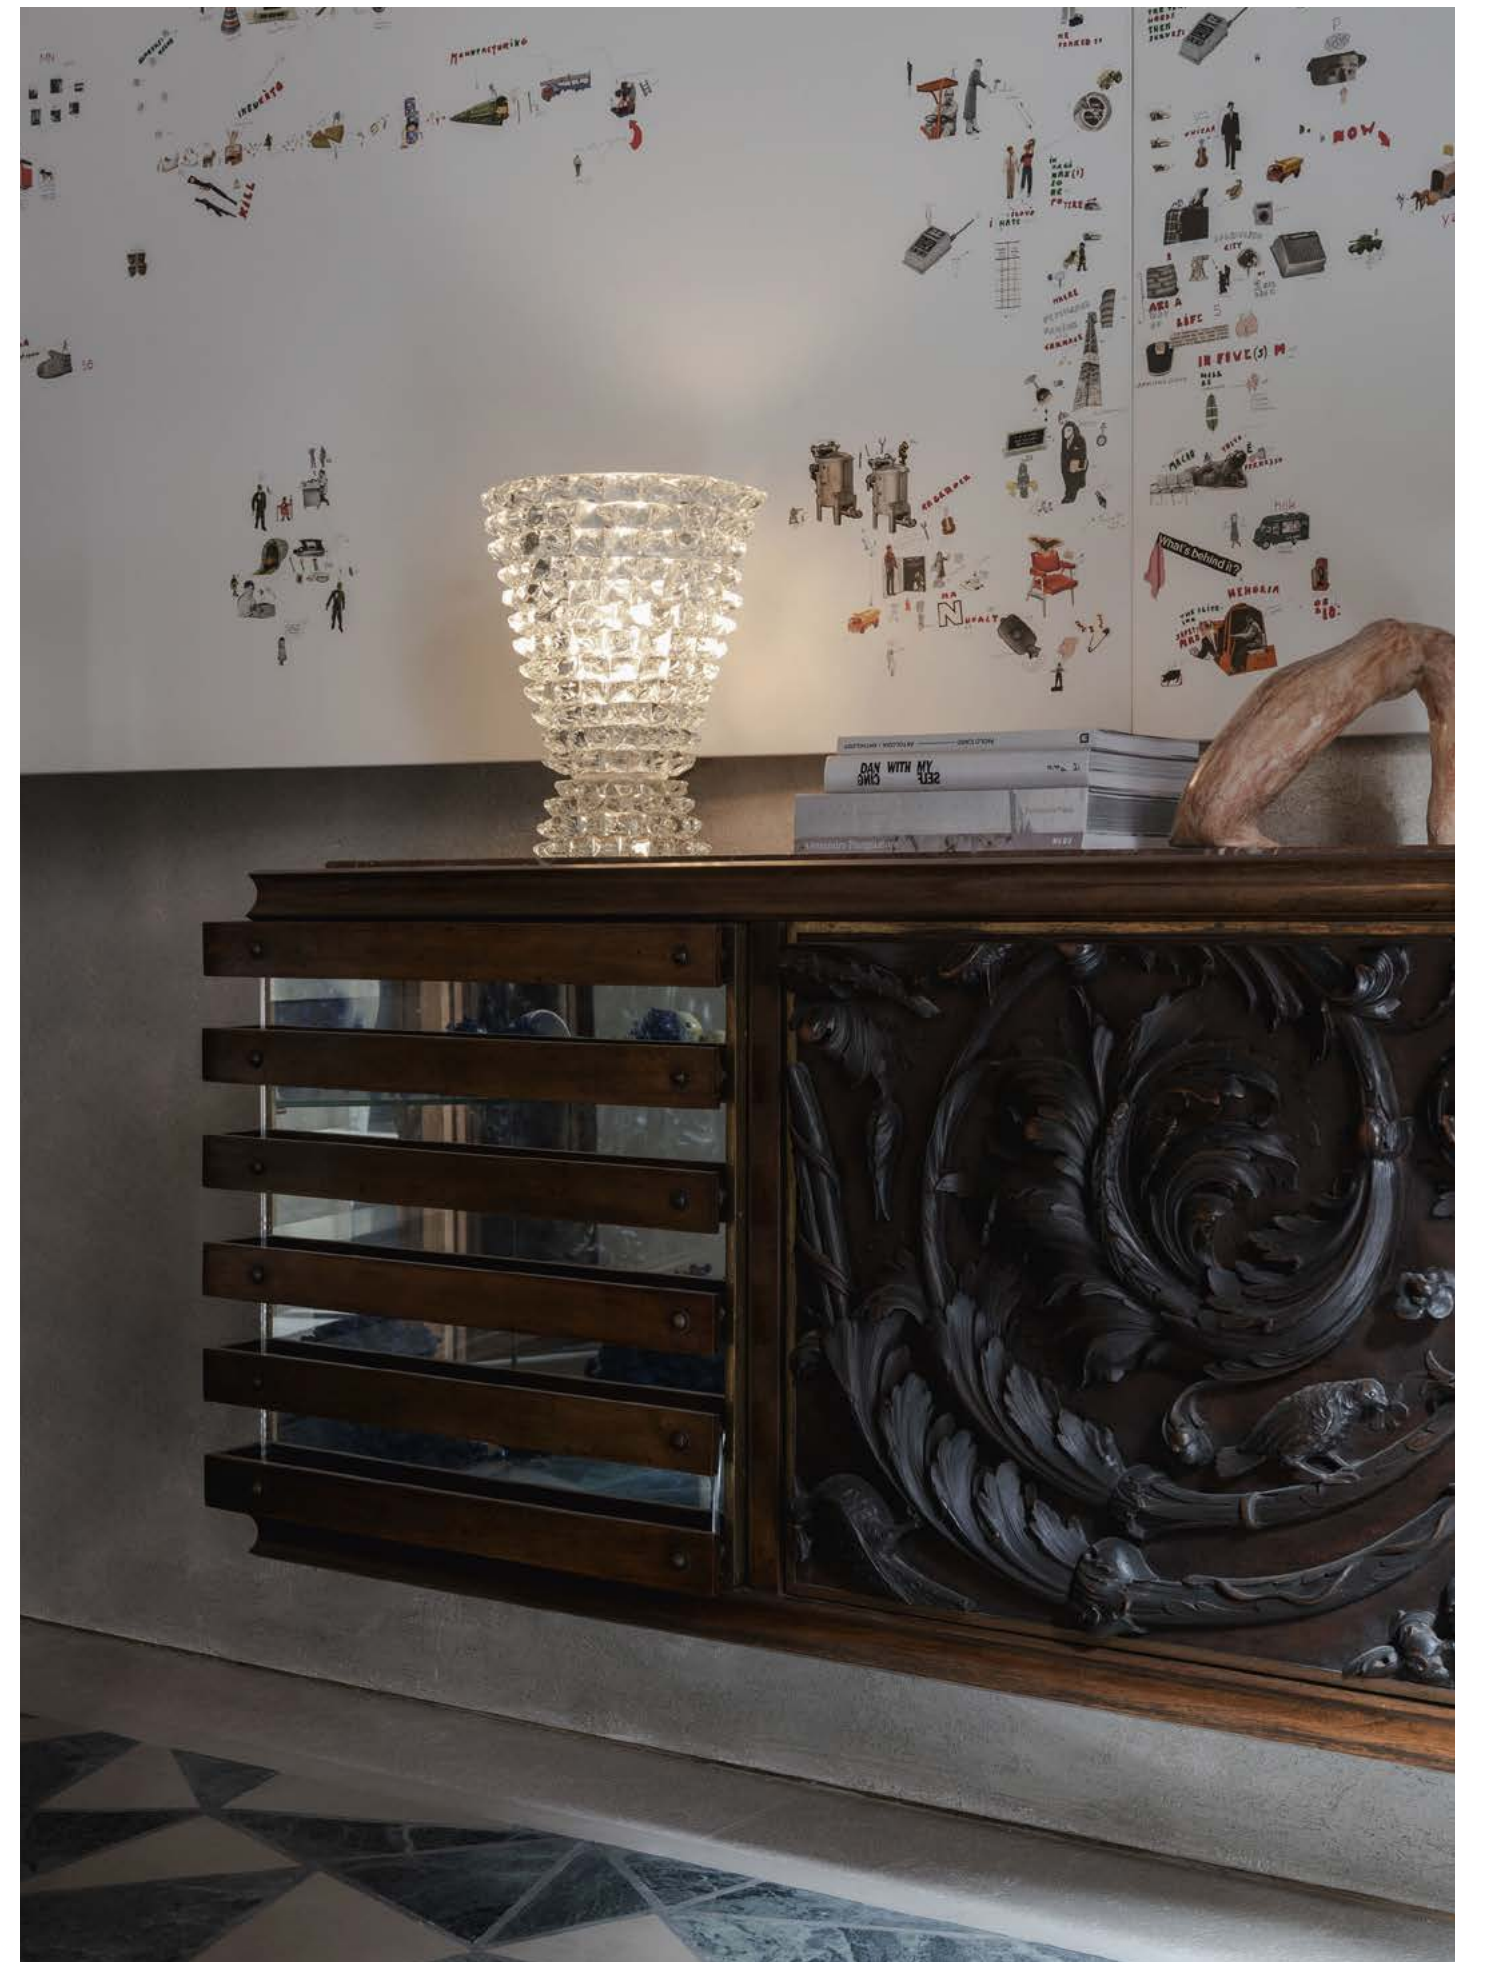

Barovier&Toso
VENEZIA 1295

ERCOLE

Ispirata a un'idea originale di Ercole Barovier risalente agli anni '40 del Novecento e realizzata con l'allora innovativa tecnica del "rostrato", Ercole è una collezione caratterizzata da un ricco effetto di luce che le conferisce preziosità e ricchezza.

Inspired by an original idea by Ercole Barovier in the 1940s and created using the "rostrato" technique he had just invented, Ercole is a collection whose radiance produces a uniquely precious effect.