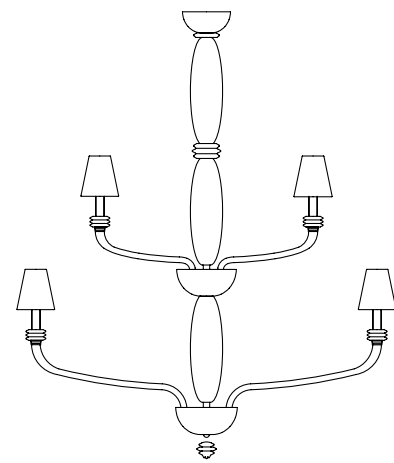

Barovier&Toso
VENEZIA 1295

ROTTERDAM

Bracci curvati verso l'alto, fusto ogivale, rocchetti di cristallo creati artigianalmente utilizzando un brevetto Barovier&Toso: il "rostrato". Oggetti preziosi, di straordinaria eleganza e raffinatezza capaci di soddisfare un cliente esigente e sofisticato.

Arms curving upward, an oval trunk, crystal spoils created by hand using a Barovier&Toso patent: "rostrato." Precious objects of extraordinary elegance and refinement, capable of satisfying the most demanding and sophisticated customers.

Modelli e misure Models and sizes	Rotterdam 5563/05	Rotterdam 5563/08	Rotterdam 5563/10	Rotterdam 5563/14
Peso Weight	19 kg 42 lb	24 kg 53 lb	29 kg 64 lb	35 kg 77 lb
Lampadine N. Tipo W max. Bulbs N. Type W max.	5 E14 60 E12 60	8 E14 60 E12 60	10 E14 60 E12 60	14 E14 60 E12 60
Dimmerabile Dimmable	D	D	D	D
Classe energetica Energy class	(01)	(01)	(01)	(01)
Lampadine incluse Bulbs included				
Certificazioni Certification Marks				

Modelli e misure Models and sizes	Rotterdam 5563/18	Rotterdam 5563/24
Peso Weight	41 kg 90 lb	53 kg 117 lb
Lampadine N. Tipo W max. Bulbs N. Type W max.	18 E14 60 E12 60	24 E14 60 E12 60
Dimmerabile Dimmable	D	D
Classe energetica Energy class	(01)	(01)
Lampadine incluse Bulbs included		
Certificazioni Certification Marks		