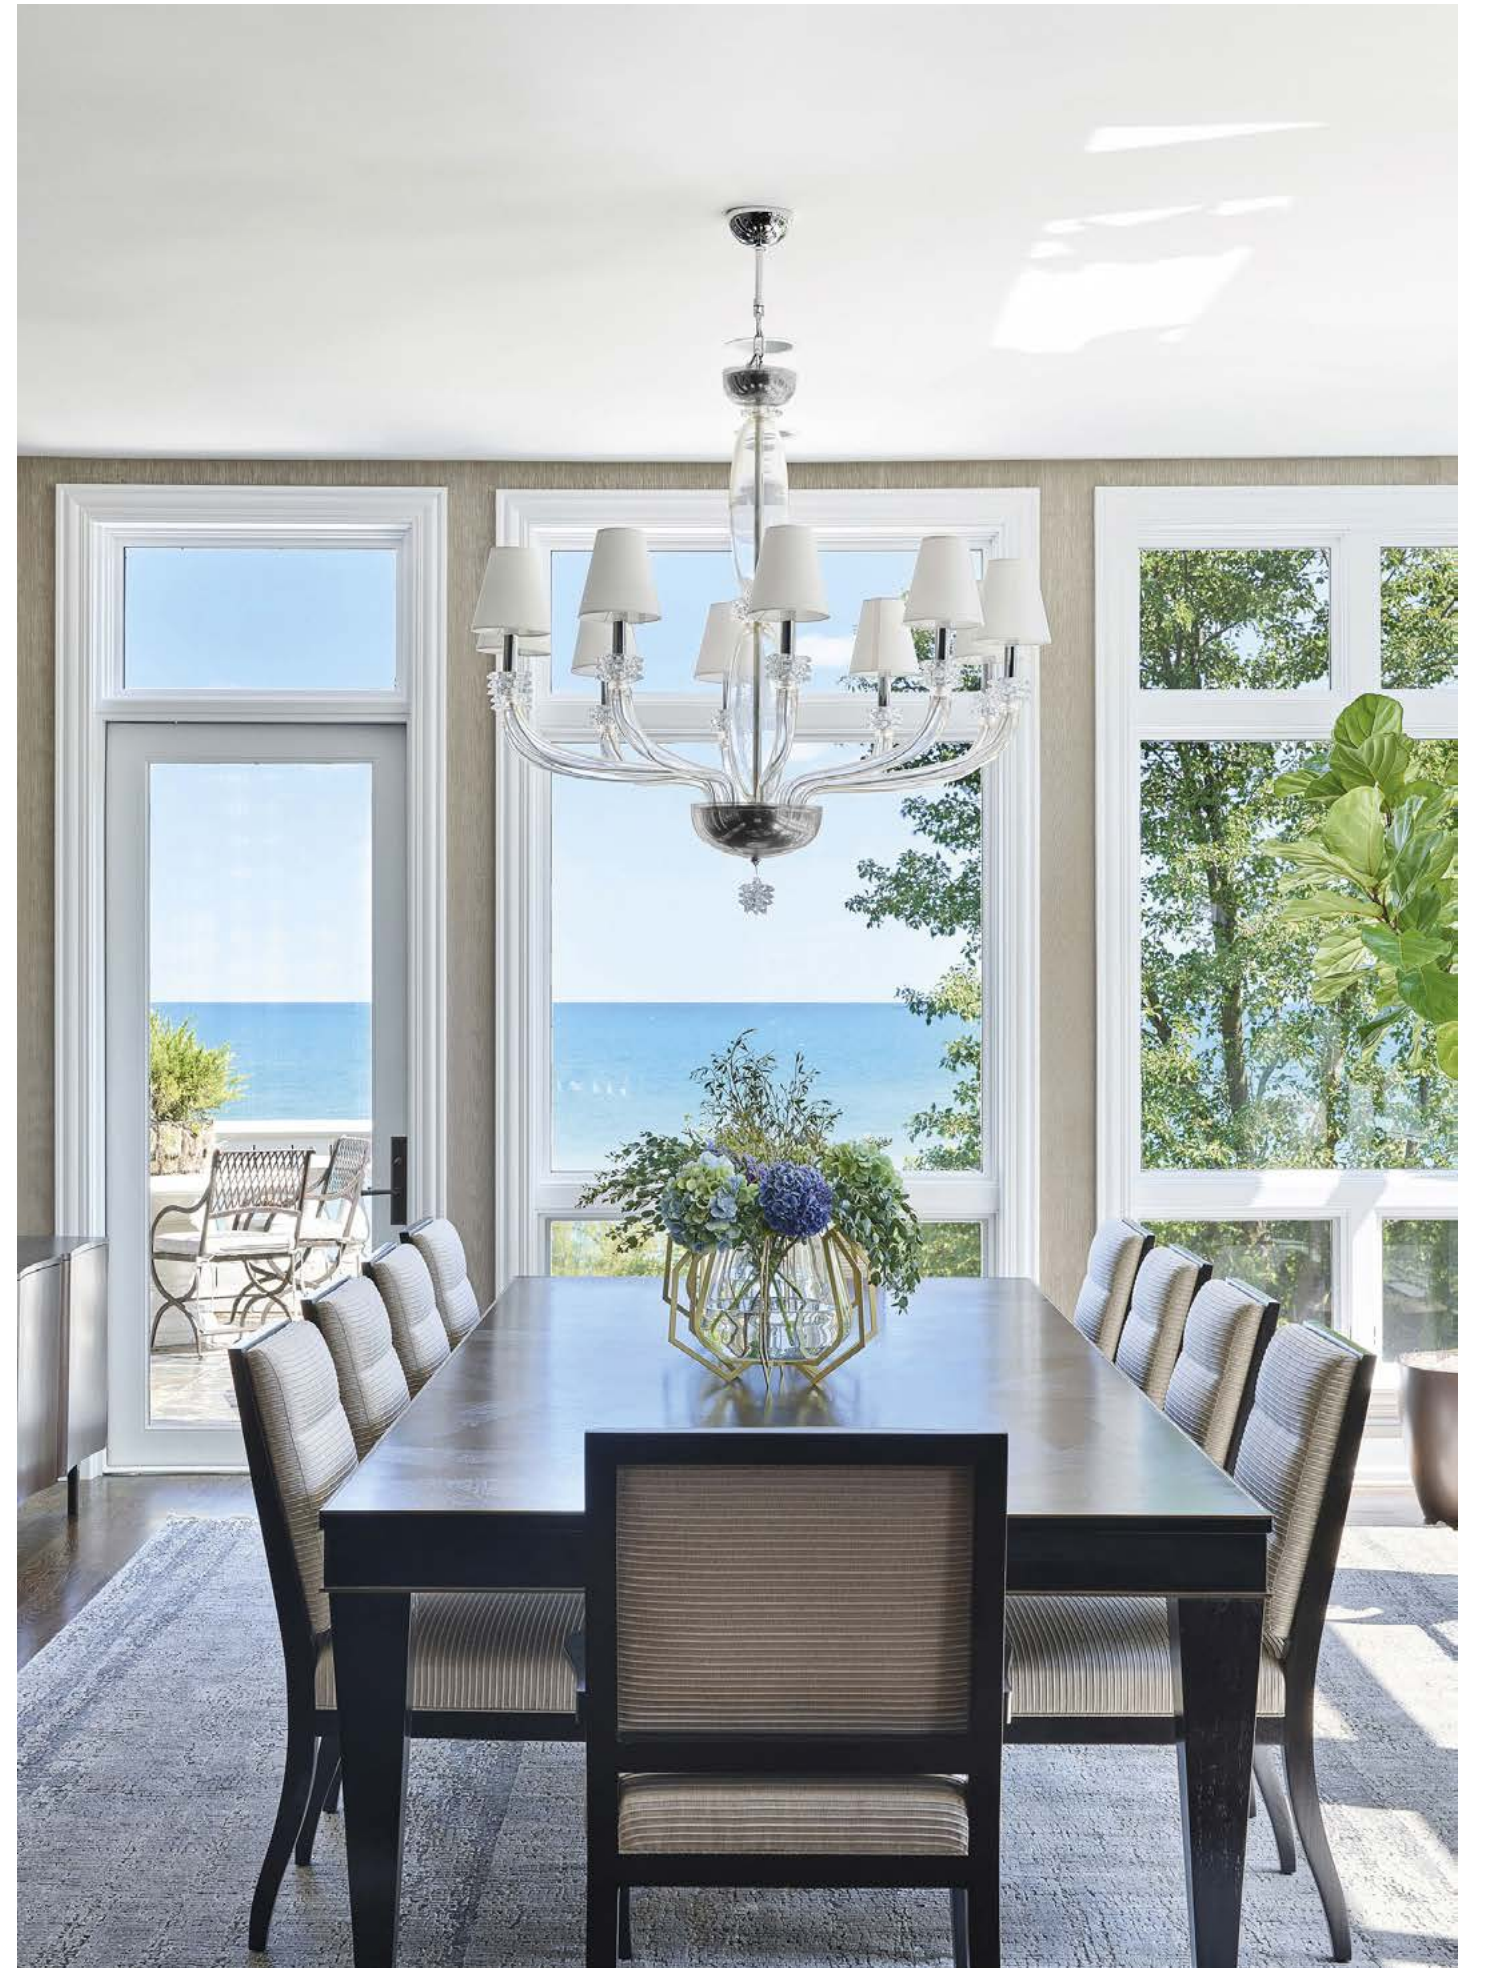

Barovier&Toso
VENEZIA 1295

ROTTERDAM

Bracci curvati verso l'alto, fusto ogivale, rocchetti di cristallo creati artigianalmente utilizzando un brevetto Barovier&Toso: il "rostrato". Oggetti preziosi, di straordinaria eleganza e raffinatezza capaci di soddisfare un cliente esigente e sofisticato.

Arms curving upward, an oval trunk, crystal spoils created by hand using a Barovier&Toso patent: "rostrato." Precious objects of extraordinary elegance and refinement, capable of satisfying the most demanding and sophisticated customers.