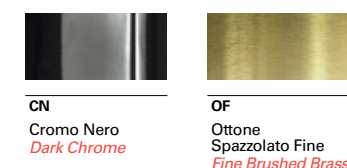

Finiture *Finishings*