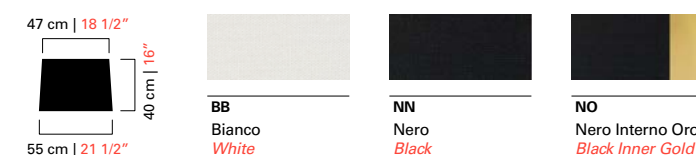

Modelli e misure <i>Models and sizes</i>	Samurai 7052	Samurai 7082	Samurai 7081
Peso Weight	12 kg 26 lb	9 kg 20 lb	7 kg 15 lb
Lampadine N. Tipo W max. Bulbs N. Type W max.	3 E14 60 E12 60	3 G9 40 G9 40	1 E14 60 E12 60
Dimmerabile Dimmable	D	D	D
Classe energetica Energy class	(01)	(01)	(01)
Lampadine incluse Bulbs included		G9 Led	
Certificazioni Certification Marks			

Modelli e misure <i>Models and sizes</i>	Samurai 7053	Samurai 7054
Peso Weight	15 kg 33 lb	16 kg 35 lb
Lampadine N. Tipo W max. Bulbs N. Type W max.	3 E14 60 E12 60	3 E14 60 E12 60
Dimmerabile Dimmable	D	D
Classe energetica Energy class	(01)	(01)
Lampadine incluse Bulbs included		
Certificazioni Certification Marks		

Colori disponibili *Available colours*

Finiture *Finishings*

Paralumi *Shades*

Esterno: Cotone
External: Cotton

Classificazione energetica *Energy class*

Code	Classe sorgenti luminose utilizzabili <i>Compatible light sources class</i>	Classe sorgenti luminose fornite <i>Included light sources class</i>	Sorgenti luminose sostituibili <i>User replaceable light sources</i>
(01)	E → A++	-	YES
(02)	E → A++	D	YES
(03)	C → A++	C	YES
(04)	B → A++	B	YES
(05)	E → A++	A+	NO
(06)	A++	A++	NO
(07)	C → A++	B	YES
(08)	D → C	C	YES
(09)	D → A++	D	YES
(10)	D → A++	C	YES
(11)	D → A++	-	YES
(12)	E → A++	D/A+	NO
(13)	A+	A+	NO
(14)	E → A++	A+	YES
(15)	A	A	NO
(16)	D → A++	A+	NO
(17)	A++	A++	YES