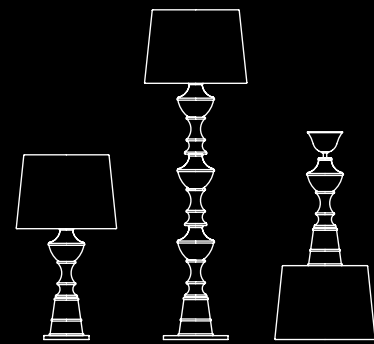

Barovier&Toso
VENEZIA 1295

SAMURAI

Angelo Barovier

Angelo Barovier, nel 1966, progettava una lampada con costolature che successivamente è stata ripresa, ingigantita, messa sotto sopra e moltiplicata, fino ad ottenere un oggetto dalle dimensioni generose. Il disegno è caratterizzato da linee piramidali che fanno pensare ad un Samurai in posizione di riposo. Il cristallo veneziano con cui è realizzata è molto massiccio e la sua esecuzione richiede la mano e la forza di un esperto maestro vetraio.

Angelo Barovier had an idea for a ribbed lamp in 1966. Then his design was revisited, but this time inverted, repeated and created on a giant scale. Its pyramid shape recalls of a Samurai at rest. The Venetian crystal used for this piece is extremely massive, and working it requires the skill and strength of an experienced master glassmaker.

Modelli e misure <i>Models and sizes</i>	Samurai 7052	Samurai 7082	Samurai 7081
Peso Weight	12 kg 26 lb	9 kg 20 lb	7 kg 15 lb
Lampadine N. Tipo W max. Bulbs N. Type W max.	3 E14 60 E12 60	3 G9 40 G9 40	1 E14 60 E12 60
Dimmerabile Dimmable	D	D	D
Classe energetica Energy class	(01)	(01)	(01)
Lampadine incluse Bulbs included		G9 Led	
Certificazioni Certification Marks			

Modelli e misure <i>Models and sizes</i>	Samurai 7053	Samurai 7054
Peso Weight	15 kg 33 lb	16 kg 35 lb
Lampadine N. Tipo W max. Bulbs N. Type W max.	3 E14 60 E12 60	3 E14 60 E12 60
Dimmerabile Dimmable	D	D
Classe energetica Energy class	(01)	(01)
Lampadine incluse Bulbs included		
Certificazioni Certification Marks		