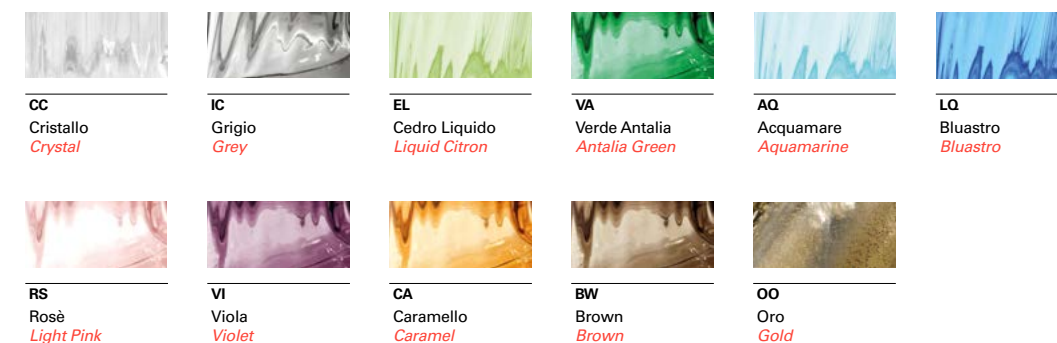

Barovier&Toso
VENEZIA 1295

SAMURAI

Angelo Barovier

Angelo Barovier, nel 1966, progettava una lampada con costolature che successivamente è stata ripresa, ingigantita, messa sotto sopra e moltiplicata, fino ad ottenere un oggetto dalle dimensioni generose. Il disegno è caratterizzato da linee piramidali che fanno pensare ad un Samurai in posizione di riposo. Il cristallo veneziano con cui è realizzata è molto massiccio e la sua esecuzione richiede la mano e la forza di un esperto maestro vetraio.

Angelo Barovier had an idea for a ribbed lamp in 1966. Then his design was revisited, but this time inverted, repeated and created on a giant scale. Its pyramid shape recalls of a Samurai at rest. The Venetian crystal used for this piece is extremely massive, and working it requires the skill and strength of an experienced master glassmaker.

Modelli e misure <i>Models and sizes</i>	Samurai 7052	Samurai 7082	Samurai 7081
Peso Weight	12 kg 26 lb	9 kg 20 lb	7 kg 15 lb
Lampadine N. Tipo W max. Bulbs N. Type W max.	3 E14 60 E12 60	3 G9 40 G9 40	1 E14 60 E12 60
Dimmerabile Dimmable	D	D	D
Classe energetica Energy class	(01)	(01)	(01)
Lampadine incluse Bulbs included		G9 Led	
Certificazioni Certification Marks			

Colori disponibili *Available colours*

Finiture *Finishings*

Paralumi *Shades*

Esterno: Cotone
External: Cotton

Classificazione energetica *Energy class*

Code	Classe sorgenti luminose utilizzabili <i>Compatible light sources class</i>	Classe sorgenti luminose fornite <i>Included light sources class</i>	Sorgenti luminose sostituibili <i>User replaceable light sources</i>
(01)	E → A++	-	YES
(02)	E → A++	D	YES
(03)	C → A++	C	YES
(04)	B → A++	B	YES
(05)	E → A++	A+	NO
(06)	A++	A++	NO
(07)	C → A++	B	YES
(08)	D → C	C	YES
(09)	D → A++	D	YES
(10)	D → A++	C	YES
(11)	D → A++	-	YES
(12)	E → A++	D/A+	NO
(13)	A+	A+	NO
(14)	E → A++	A+	YES
(15)	A	A	NO
(16)	D → A++	A+	NO
(17)	A++	A++	YES