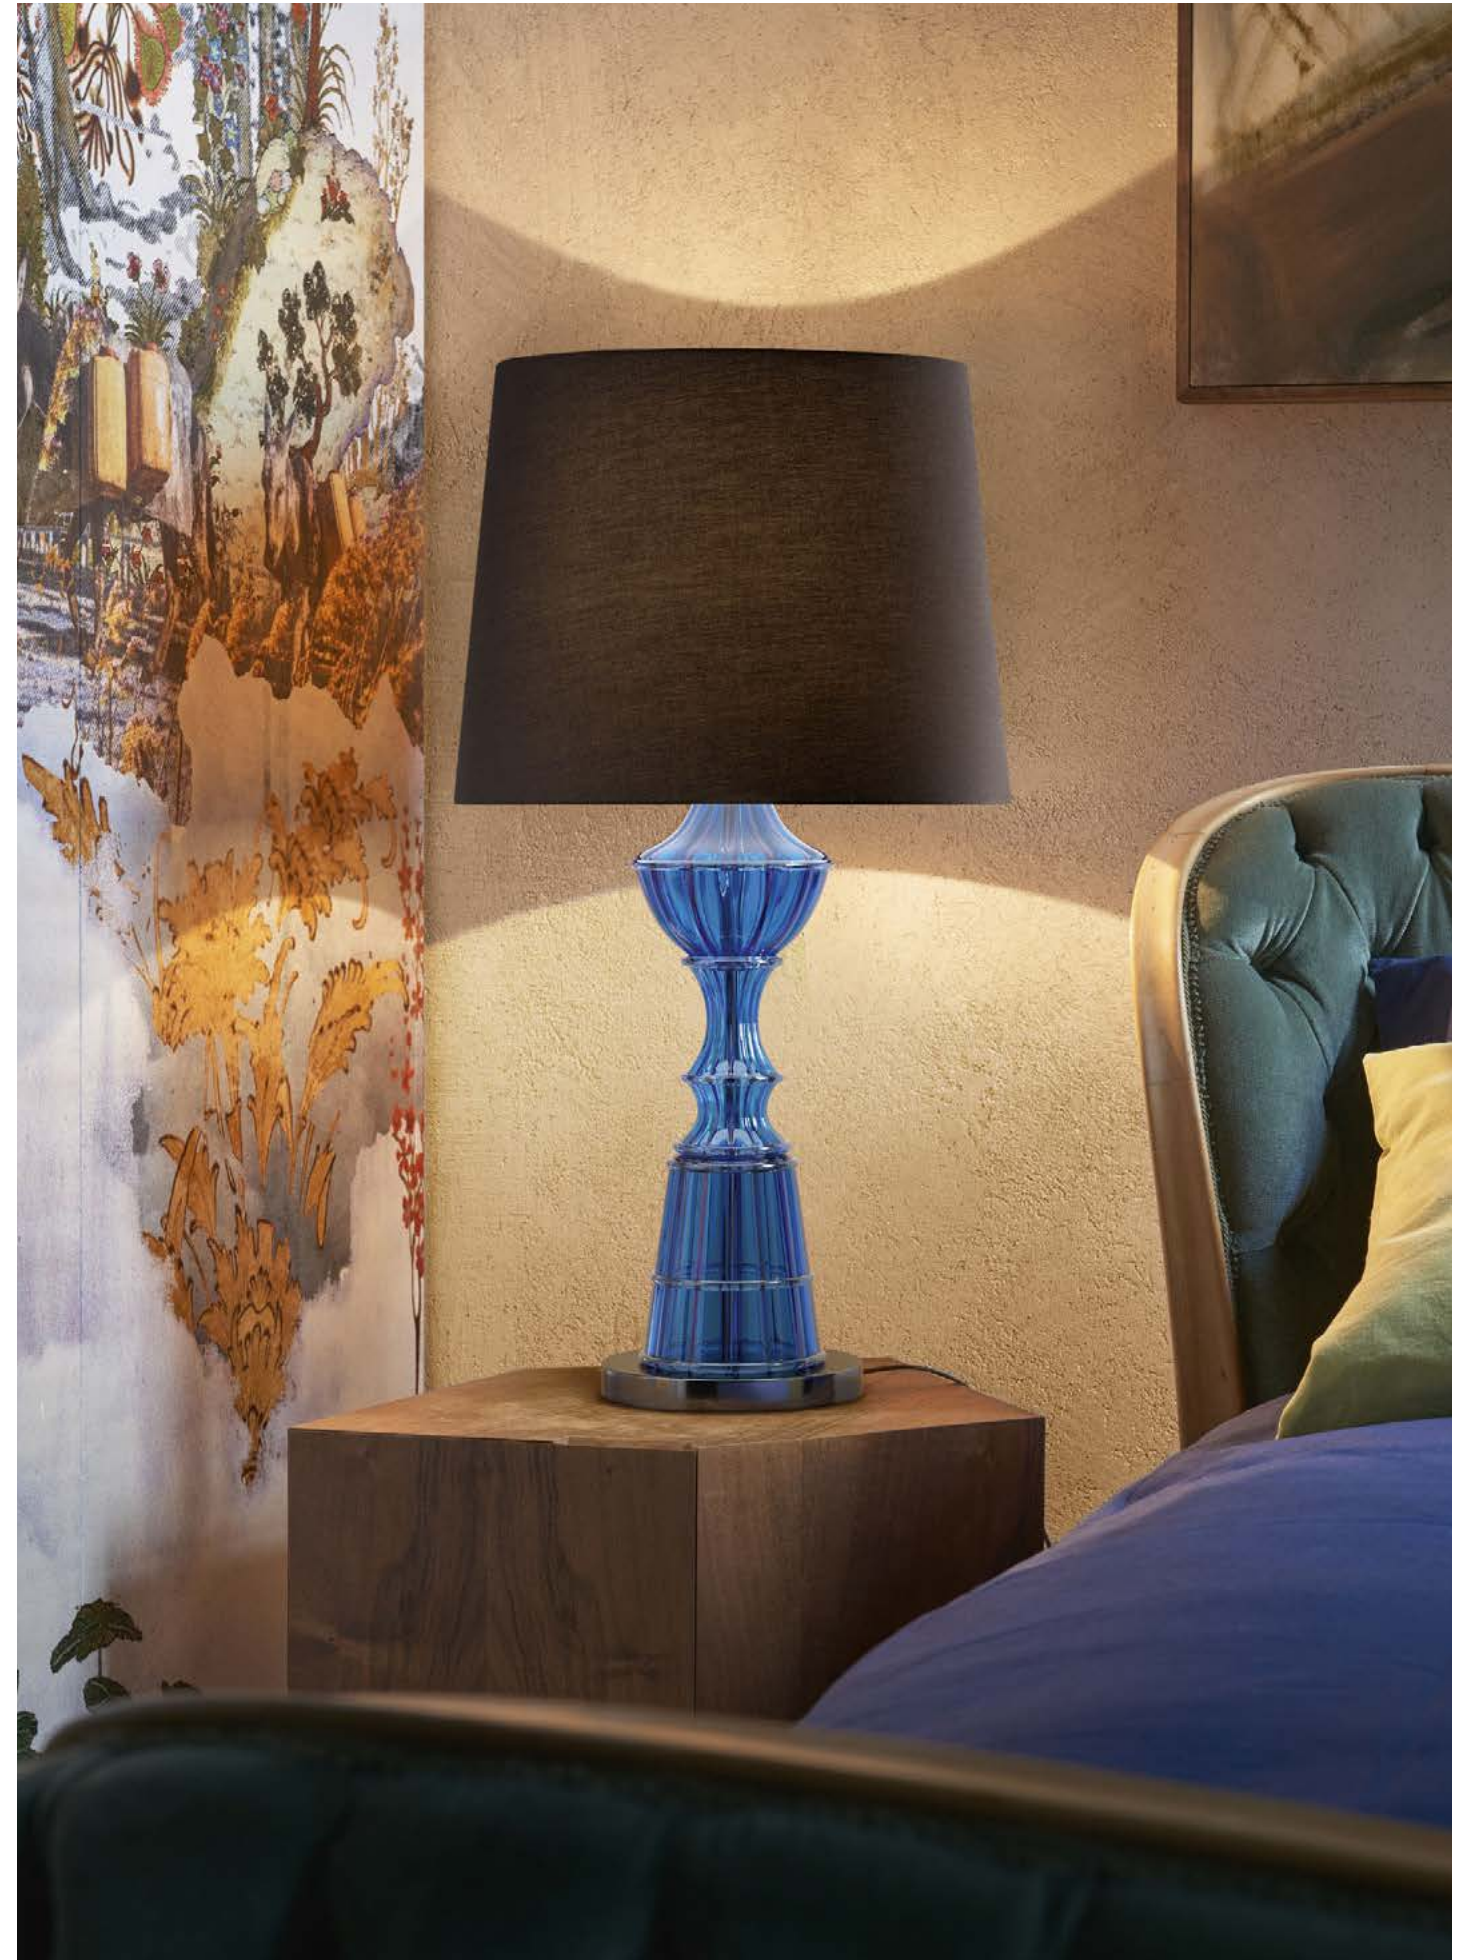

Barovier&Toso
VENEZIA 1295

SAMURAI

Angelo Barovier

Angelo Barovier, nel 1966, progettava una lampada con costolature che successivamente è stata ripresa, ingigantita, messa sotto sopra e moltiplicata, fino ad ottenere un oggetto dalle dimensioni generose. Il disegno è caratterizzato da linee piramidali che fanno pensare ad un Samurai in posizione di riposo. Il cristallo veneziano con cui è realizzata è molto massiccio e la sua esecuzione richiede la mano e la forza di un esperto maestro vetraio.

Angelo Barovier had an idea for a ribbed lamp in 1966. Then his design was revisited, but this time inverted, repeated and created on a giant scale. Its pyramid shape recalls of a Samurai at rest. The Venetian crystal used for this piece is extremely massive, and working it requires the skill and strength of an experienced master glassmaker.

Modelli e misure <i>Models and sizes</i>	Samurai 7052	Samurai 7082	Samurai 7081
Peso Weight	12 kg 26 lb	9 kg 20 lb	7 kg 15 lb
Lampadine N. Tipo W max. Bulbs N. Type W max.	3 E14 60 E12 60	3 G9 40 G9 40	1 E14 60 E12 60
Dimmerabile Dimmable	D	D	D
Classe energetica Energy class	(01)	(01)	(01)
Lampadine incluse Bulbs included		G9 Led	
Certificazioni Certification Marks			