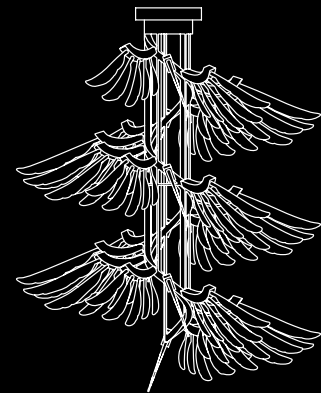

Barovier&Toso
VENEZIA 1295

ANGEL

Al Design

Una spirale di piume di cristallo, che si avvolge su sé stessa con dinamismo e che fluttua nello spazio come un'ala vaporosa che si dispiega leggera.

A spiral of crystal plumes that coils and unfurls with dynamism, floating in space like an ethereal, gracefully opening wing.

Modelli e misure Models and sizes	Angel 7248	Angel 7249	Angel 7247
			
Peso Weight	35 kg 77 lb	60 kg 132 lb	7 kg 15 lb
Lampadine Bulbs	N. Tipo/Type W max. 80+1+1 Led + GU10 + Strip Led 1+7+21	135+1+1 Led + GU10 + Strip Led 1+7+21	7 Led 1 1
Dimmerabile Dimmable			
Classe energetica Energy class	(12)	(12)	(12)
Lampadine incluse Bulbs included	Led + GU10 Led + Strip Led	Led + GU10 Led + Strip Led	Led
Certificazioni Certification Marks			