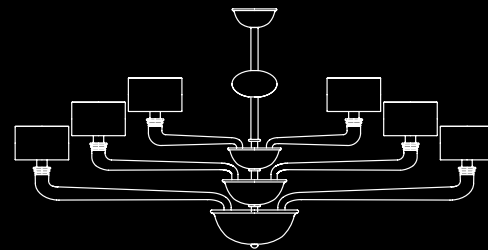

Barovier&Toso
VENEZIA 1295

BABYLON

Una collezione di lampadari e applique con paralume, il cui segno distintivo è l'altezza ridotta (57 cm per il modello più piccolo fino ad un massimo di 80 cm), particolarmente adatta per illuminare ambienti in cui l'altezza non consentirebbe l'utilizzo di un lampadario tradizionale. Il paralume è in tessuto plissettato.

A collection of chandeliers and wall sconces with lampshades, whose distinctive sign is the reduced height (22 1/2" for the smallest model up to a maximum of 31 1/2"), particularly suitable to illuminate rooms whose height would not allow the use of a traditional chandelier. The lampshades are made of pleated fabric.