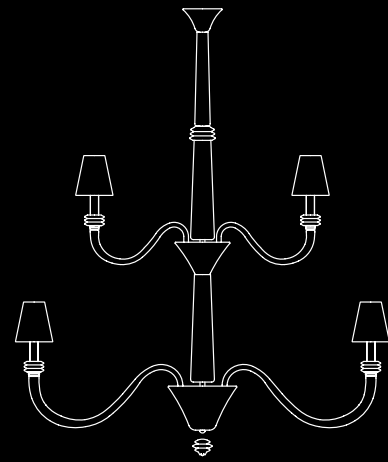

Barovier&Toso
VENEZIA 1295