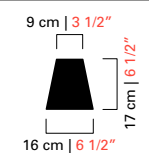

Paralumi *Shades*

Esterno: Cotone
External: Cotton

BB
Bianco
White