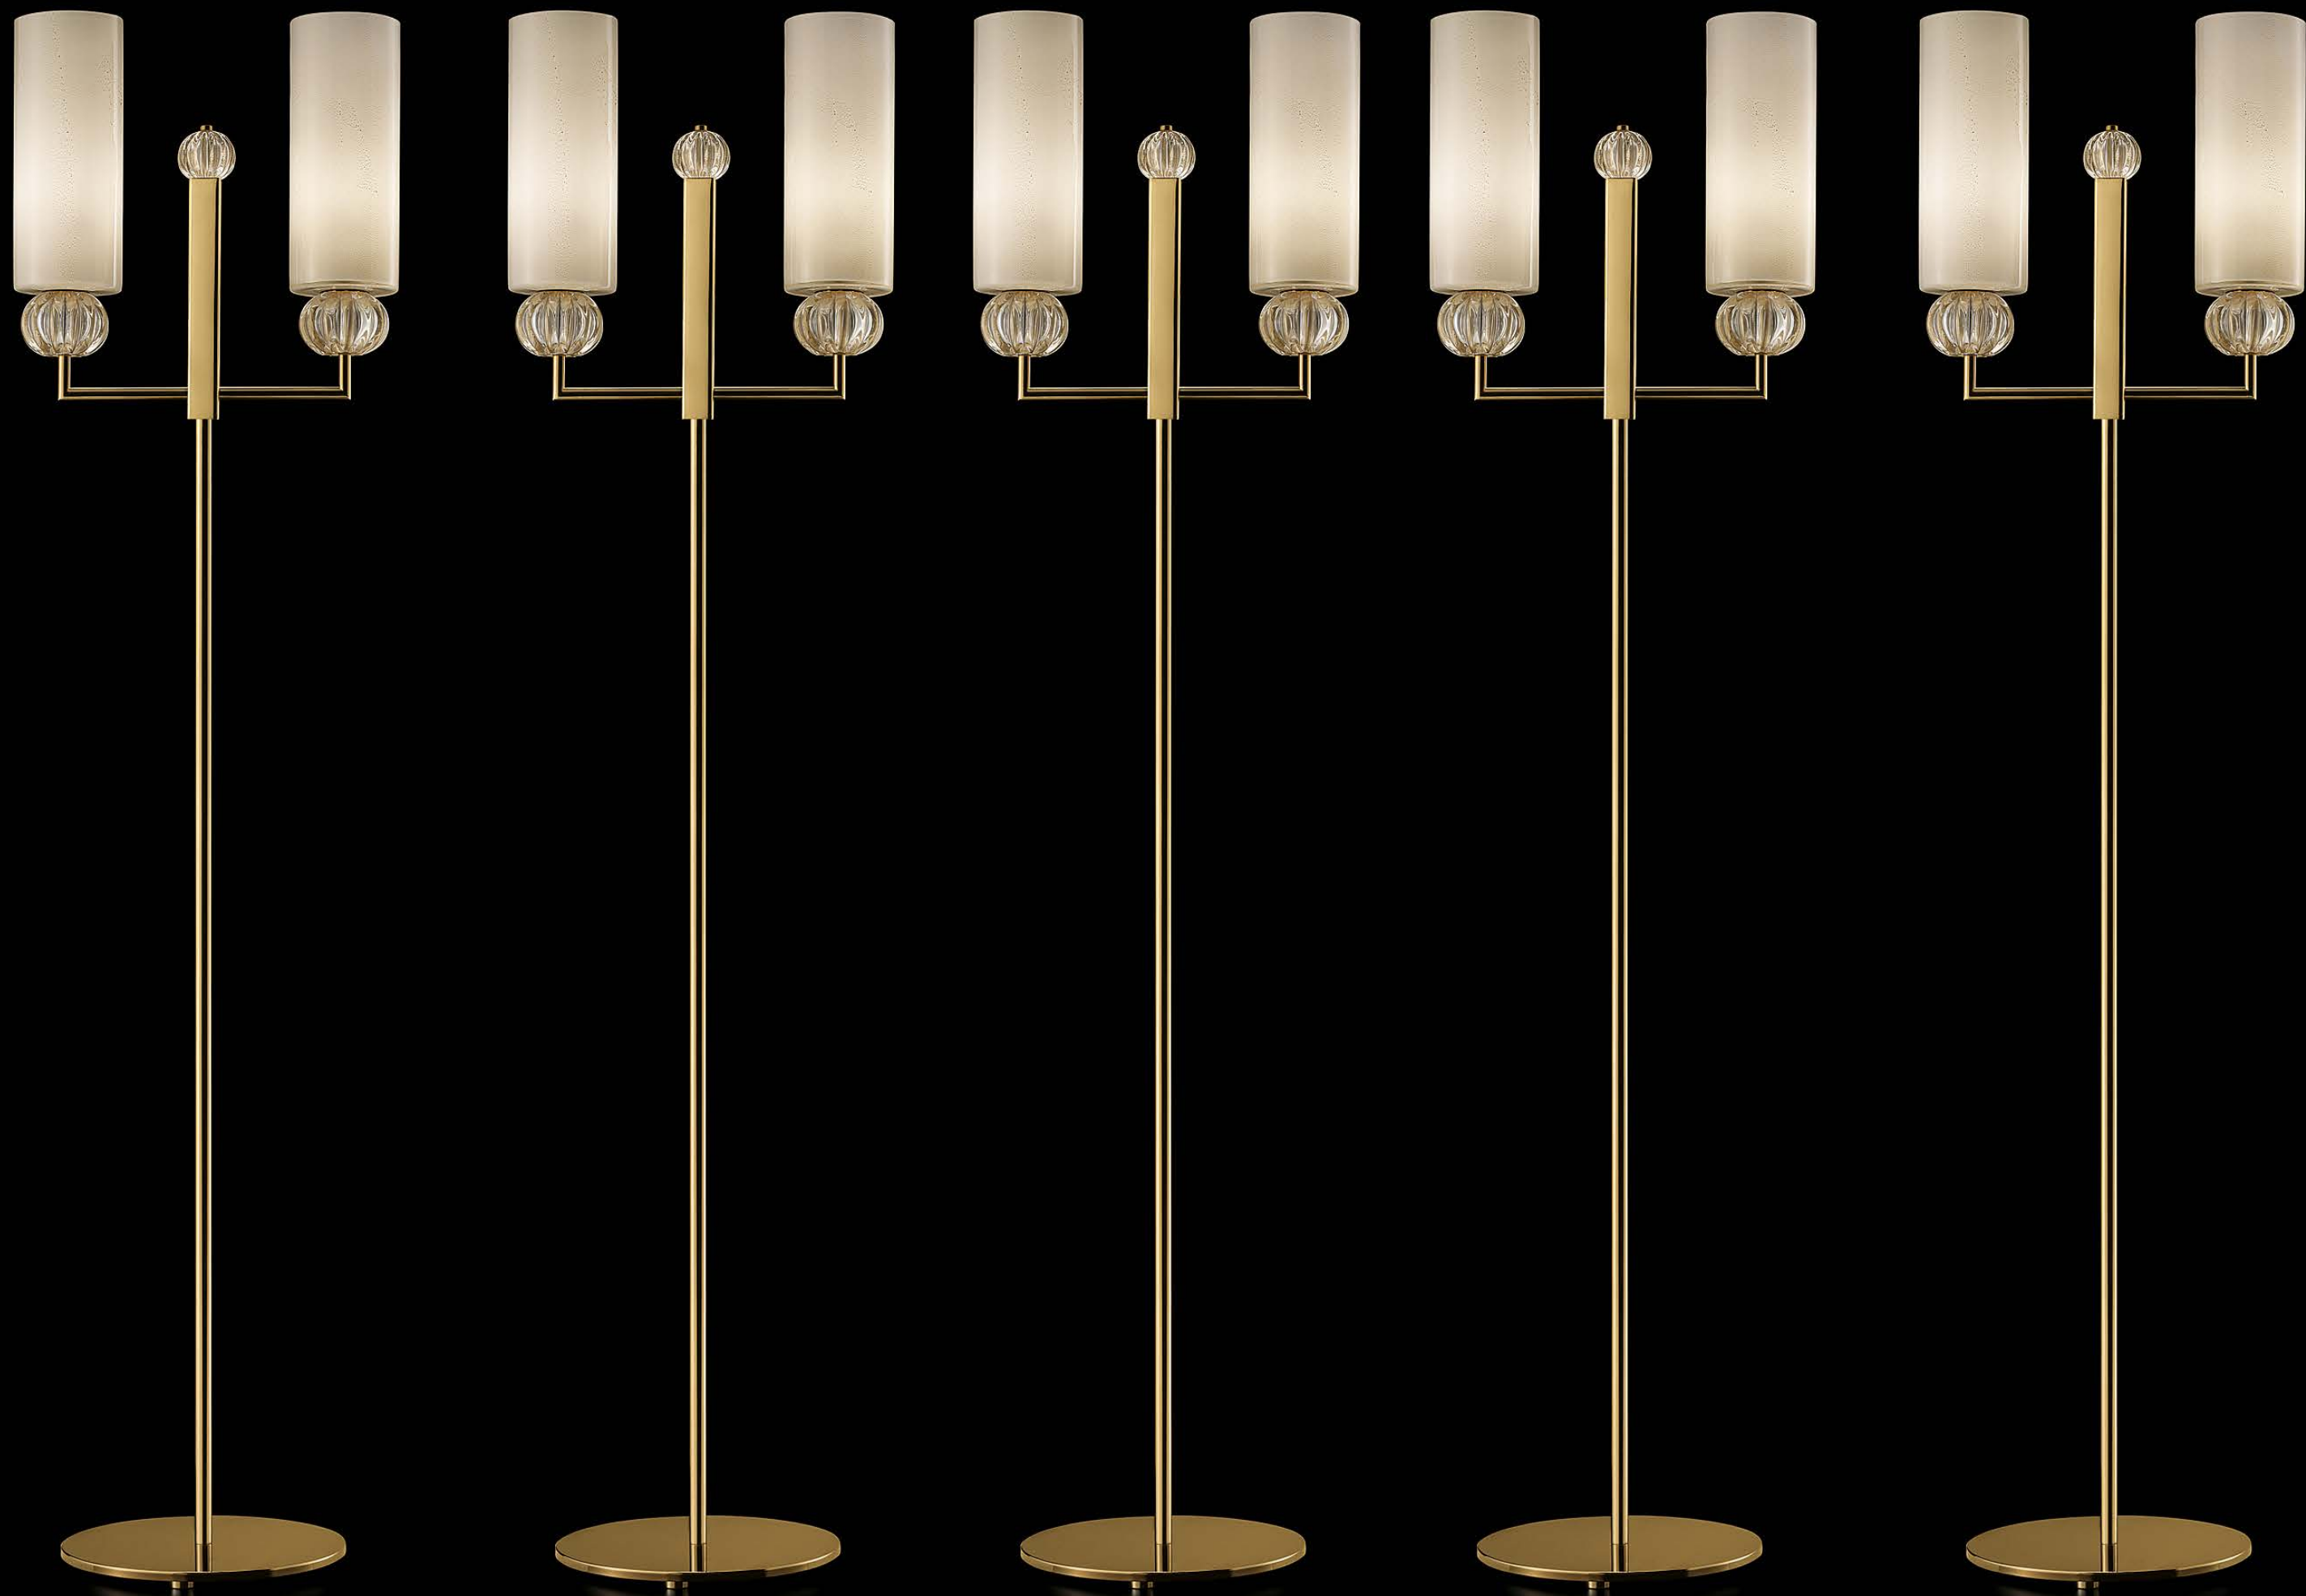

Barovier&Toso
VENEZIA 1295

GALLIA

Una famiglia di lampade eleganti ispirate alla regolarità del classico e rese senza tempo dai colori caldi e avvolgenti: il diffusore opalino è beige con pagliuzze dorate, mentre varia il colore dell'elemento sferico.

A family of elegant lamps inspired by regular, classical lines and rendered timeless by the warm and welcoming colours: the opaline diffuser is beige, speckled with gold, while the sphere element can be of different colours.

Modelli e misure Models and sizes	Gallia 5628/085	Gallia 5628/110	Gallia 5629	Gallia 5627
Peso Weight	9 kg 20 lb	10 kg 22 lb	20 kg 44 lb	4 kg 8 lb
Lampadine N. Tipo W max. Bulbs N. Type W max.	2 E27 100 E26 60	2 E27 100 E26 60	4 E27 100 E26 60	1 E27 100 E26 60
Dimmerabile Dimmable	D	D	D	D
Classe energetica Energy class	(01)	(01)	(01)	(01)
Lampadine incluse Bulbs included				
Certificazioni Certification Marks				