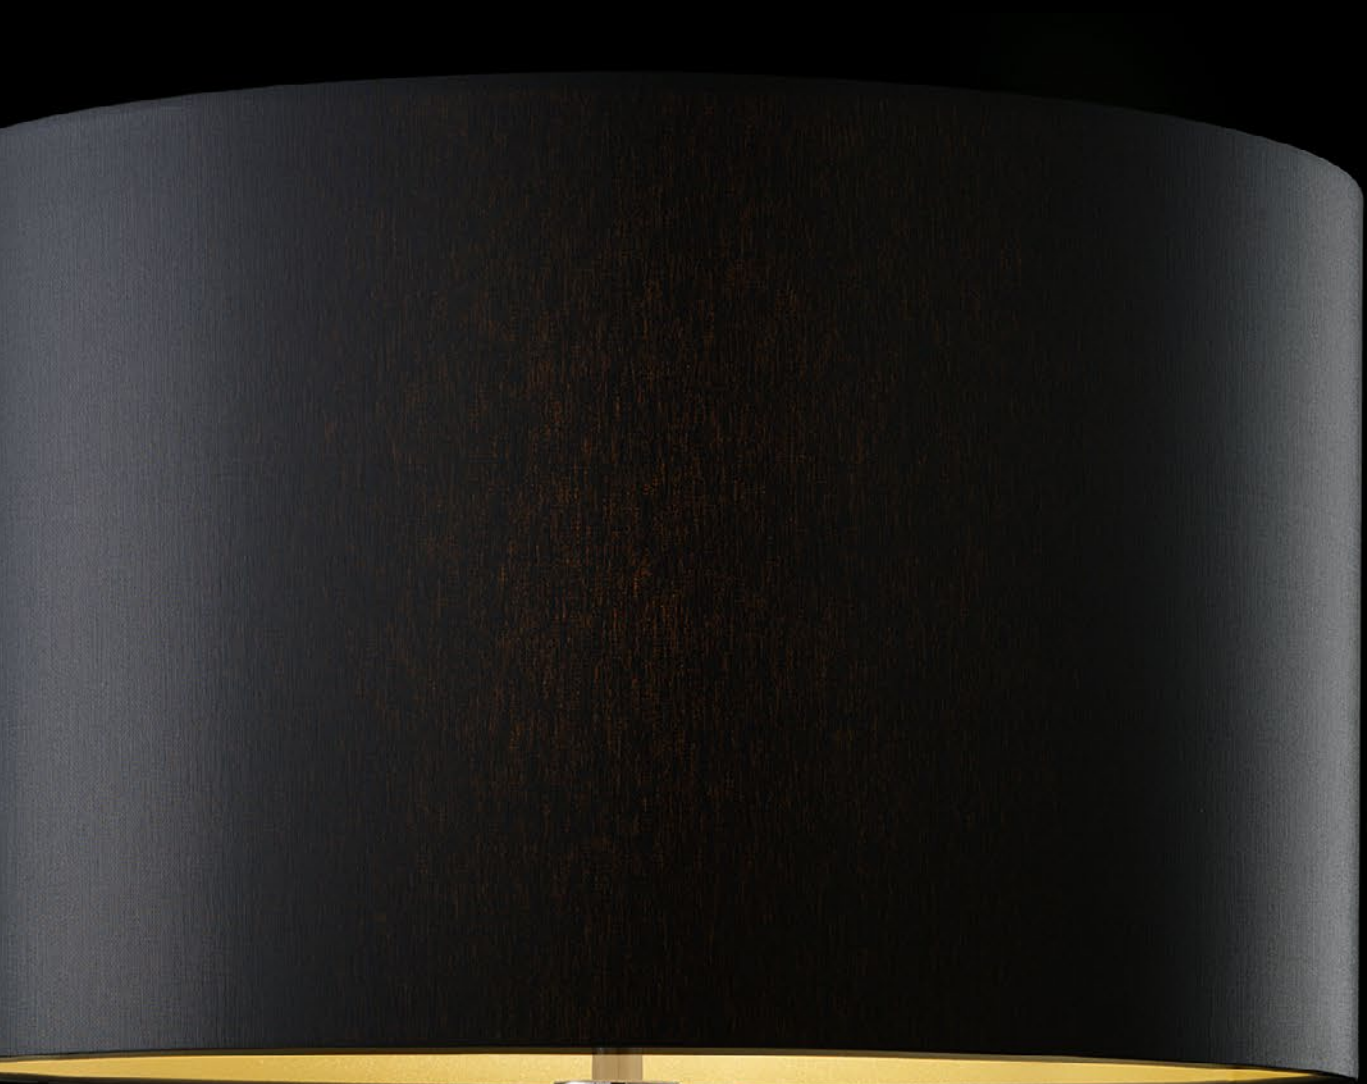

Barovier&Toso  
VENEZIA 1295

## MEDINA

Una collezione formosa, con dimensioni generose dalle linee quasi boteriane.  
Il collare metallico ed i paralumi fuori scala caratterizzano l'intera linea.

*A shapely collection with generous dimensions whose design recalls somehow Botero's drawings. The metal neck and the oversize shades are distinctive of the entire line.*